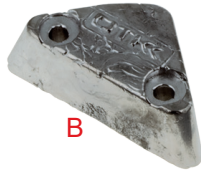

Tav. 58

PESI - FILI - GUAINE - MORSETTI - TAPPI CROMATI - FASCETTE
 WEIGHTS - CABLES - OUTERS - LOCKS - CHROMIUM-PLATED PLUGS - CLAMPS

A

B

C

D

E

F

V

W

X

Y

Z

WEIGHTS - CABLES - OUTERS - LOCKS - CHROMIUM-PLATED PLUGS - CLAMPS

58	コード	商品名	Description	税抜	税込
A	0275.03		Weight about 3 Kgs.		
B	0275.01		Weight about 1 Kgs.		
C	C05012010		Counterweights 60 gr. for wheels (1 dipstick)		
D	0280.A0	OTK フューエルフィルター	Fuel filter with 90° connection	¥1,700	¥1,870
E	0281.00		Fuel pipe's "Y" type" connector		
F	0281.0A	フューエルホースジョイント 3way (Y型)/スチール	Metal fuel pipe's "Y" connector	¥2,200	¥2,420
G	0281.AA	フューエルホースジョイント 3way (T型)/スチール	Metal fuel pipe's "T" connector	¥2,200	¥2,420
H	0202.00A	ブレーキケーブル	Safety brake cable	¥460	¥506
I	0202.00	ブレーキケーブル	Brake cable	¥1,200	¥1,320
J	0202.A0	アクセルケーブル/インナーのみ	Accelerator cable	¥510	¥561
K	0202.B0	クラッチケーブル	Clutch cable	¥880	¥968
L	0203.00	クラッチブレーキワイヤー/アウトチューブ 1500mm	Brake cable's outer	¥1,400	¥1,540
M	0203.A0		Accelerator cable's outer		
N	0207.A0	ワイヤークランプ 1/2スクリュー	"Plate type" clamp double screws	¥880	¥968
O	0207.00	アクセルケーブルロック	Accelerator cable's lock	¥490	¥539
P	0209.00		Accelerator cable's lock		
Q	0210.00	ダブルケーブルロック	Double cable's lock	¥420	¥462
R	0210.A0	シングルケーブルロック	Single cable's lock	¥510	¥561
S	0213.00	アクセルワイヤーアジャスター	Adjuster	¥490	¥539
T	0214.A0	アクセルワイヤーアジャスターハック	Adjuster's peg	¥2,500	¥2,750
U	0214.B0		Outer's locking peg		
V	0124.00	クロムキャップ D.28	Chromium-plated plug Ø 28 mm	¥250	¥275
W	0124.A0	クロムキャップ D.30	Chromium-plated plug Ø 30 mm	¥250	¥275
X	0124.B0	クロムキャップ D.32	Chromium-plated plug Ø 32 mm	¥280	¥308
Y	0227.00		Cable tie 4,8x200 mm		
Z	0227.A0		Cable tie 2,5x200 mm		
AA	0214.D0	アクセルワイヤーアジャスターハック OK-KZ	Adjuster peg KZ accelerator	¥2,500	¥2,750