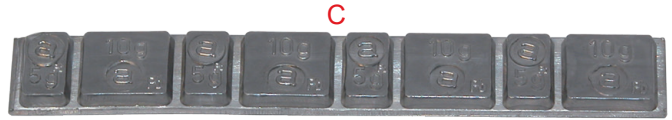

Tav. 58

PESI - FILI - GUAINE - MORSETTI - TAPPI CROMATI - FASCETTE
 WEIGHTS - CABLES - OUTERS - LOCKS - CHROMIUM-PLATED PLUGS - CLAMPS

A

B

C

D

E

F

V

W

X

Y

Z

WEIGHTS - CABLES - OUTERS - LOCKS - CHROMIUM-PLATED PLUGS - CLAMPS

58	コード	商品名	Description	税抜	税込
A	0275.03		Weight about 3 Kgs.		
B	0275.01		Weight about 1 Kgs.		
C	C05012010		Counterweights 60 gr. for wheels (1 dipstick)		
D	0280.A0	OTK フューエルフィルター	Fuel filter with 90° connection	¥1,700	¥1,870
E	0281.00		Fuel pipe's "Y" type" connector		
F	0281.0A	フューエルホースジョイント 3way (Y型)/スチール	Metal fuel pipe's "Y" connector	¥2,200	¥2,420
G	0281.AA	フューエルホースジョイント 3way (T型)/スチール	Metal fuel pipe's "T" connector	¥2,200	¥2,420
H	0202.00A	ブレーキケーブル	Safety brake cable	¥460	¥506
I	0202.00	ブレーキケーブル	Brake cable	¥1,200	¥1,320
J	0202.A0	アクセルケーブル/インナーのみ	Accelerator cable	¥510	¥561
K	0202.B0	クラッチケーブル	Clutch cable	¥880	¥968
L	0203.00	クラッチブレーキワイヤー/アウトチューブ 1500mm	Brake cable's outer	¥1,400	¥1,540
M	0203.A0		Accelerator cable's outer		
N	0207.A0	ワイヤークランプ 1/2スクリュー	"Plate type" clamp double screws	¥880	¥968
O	0207.00	アクセルケーブルロック	Accelerator cable's lock	¥490	¥539
P	0209.00		Accelerator cable's lock		
Q	0210.00	ダブルケーブルロック	Double cable's lock	¥420	¥462
R	0210.A0	シングルケーブルロック	Single cable's lock	¥510	¥561
S	0213.00	アクセルワイヤーアジャスター	Adjuster	¥490	¥539
T	0214.A0	アクセルワイヤーアジャスターハック	Adjuster's peg	¥2,500	¥2,750
U	0214.B0		Outer's locking peg		
V	0124.00	クロムキャップ D.28	Chromium-plated plug Ø 28 mm	¥250	¥275
W	0124.A0	クロムキャップ D.30	Chromium-plated plug Ø 30 mm	¥250	¥275
X	0124.B0	クロムキャップ D.32	Chromium-plated plug Ø 32 mm	¥280	¥308
Y	0227.00		Cable tie 4,8x200 mm		
Z	0227.A0		Cable tie 2,5x200 mm		
AA	0214.D0	アクセルワイヤーアジャスターハック OK-KZ	Adjuster peg KZ accelerator	¥2,500	¥2,750