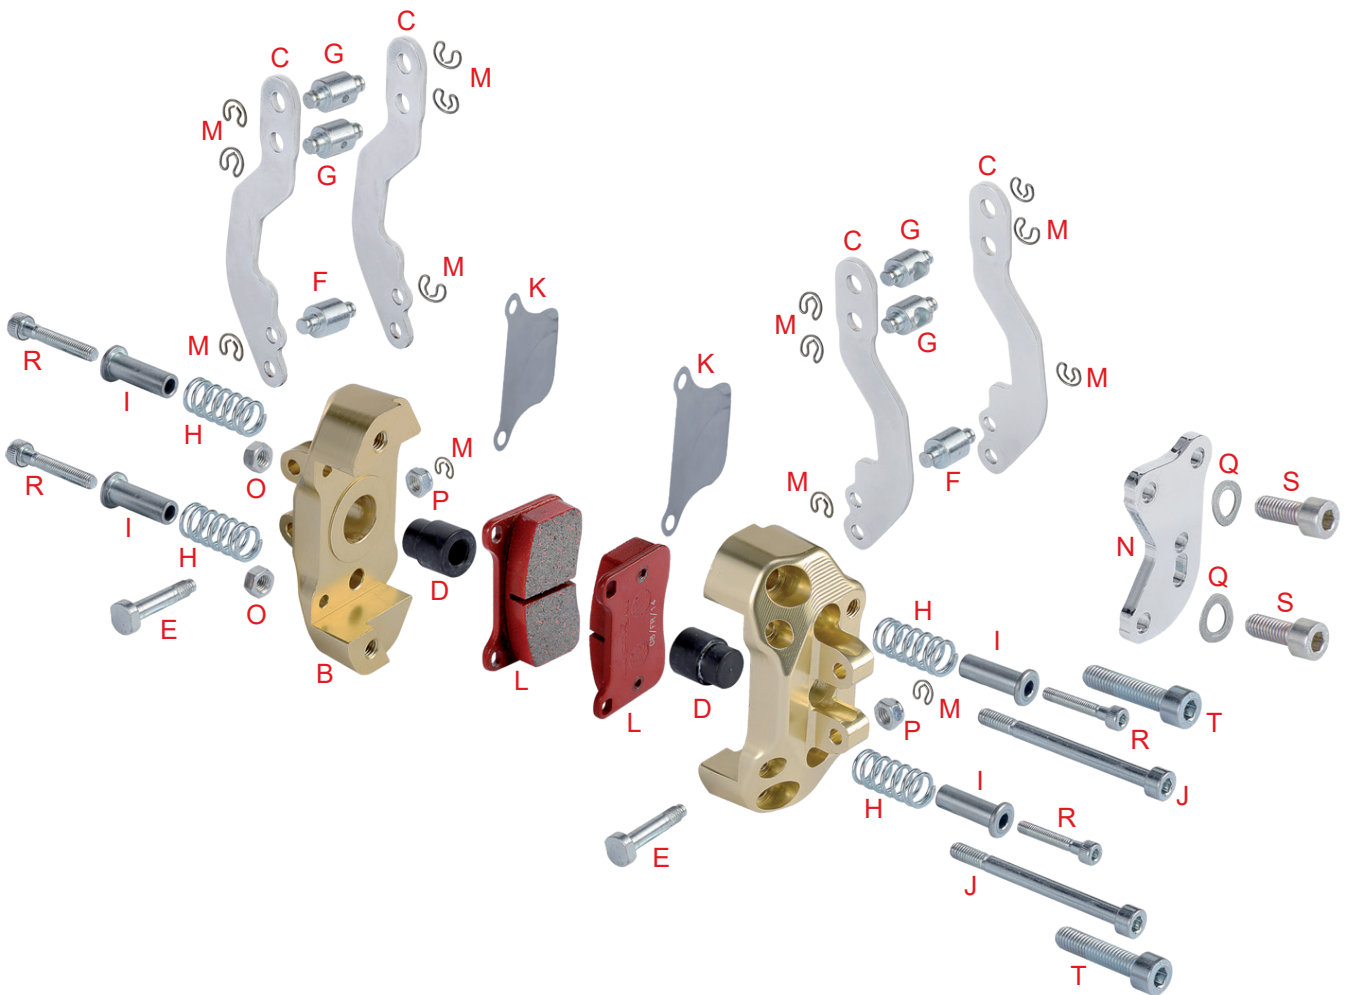

A

BSC REAR MECHANICAL BRAKE CALIPER

43	コード	商品名	Description	税抜	税込
A	0116.C0	リアブレーキキャリパー - BSC/COMP	BSC rear mechanical brake caliper	¥43,100	¥47,410
B	0116.C1	リアブレーキキャリパー - ハーフボディ BSC	BSC half body mechanical rear brake caliper	¥20,900	¥22,990
C	0116.C2	リアブレーキキャリパー - レバ BSC	Mechanical brake caliper's lever BSC	¥2,900	¥3,190
D	0116.C3	リアブレーキキャリパー - ピストン BSC	BSC mechanical brake caliper's piston	¥2,900	¥3,190
E	0116.C4	リアブレーキキャリパー - レバ - ピン BSC	BSC pin for mechanical brake caliper lever	¥810	¥891
F	0116.C5	リアブレーキキャリパー - レバ - ピン - ピストン押し BSC	Pin for brake caliper's piston push	¥670	¥737
G	0116.C6	リアブレーキキャリパー - レバ - ワイヤ - ピン BSC	BSC pin for brake caliper's cable	¥670	¥737
H	0082.07	パッドのリターンスプリング BS1-2-BSM	Pad's return spring for BSM rear brake caliper	¥340	¥374
I	0082.08	パッドのリターンボルトカラー BS1-2-BSM	Tube for pad's screw for BSM rear brake caliper	¥670	¥737
J	0082.E15A	リアブレーキパッドピン BS6-BSM-SA2-BSD/LONG/57mm	Pad's pin for BSD - BSM rear brake caliper	¥320	¥352
K	0082.J3	リアブレーキパッドスペーサー 0.5mm BSM	Pad's spacer for BSM rear brake caliper Thickness 0,5mm	¥590	¥649
L	0082.J4	リアブレーキパッド BSM	BSM rear brake caliper's pad	¥14,000	¥15,400
M	0116.B8	サークルスプリングキャリパー - ピン	Circle spring	¥380	¥418
N	0226.DB	リアブレーキキャリパー - サポート D.180 BSC	BSC rear brake caliper's support d.180	¥3,500	¥3,850
O	D.M5C	ブレーキキャリパー - ピンナットM5	Metal self-locking nut M5	¥30	¥33
P	D.M6A.B.	セルフロックナットM6 (ナイロン)	A.B. nut M6	¥20	¥22
Q	R.E.8	スプリングワッシャー - D.8x15	Spring washer Ø 8 mm	¥30	¥33
R	V.TCE5X30	ブレーキパッドリターンキャップボルト 5x30	TCEI screw 5x30 mm	¥40	¥44
S	V.TCE8X20	キャップボルト 8x20	TCEI screw 8x20 mm	¥60	¥66
T	V.TCE8X35	キャップボルト 8x35	TCEI screw 8 x 35	¥80	¥88