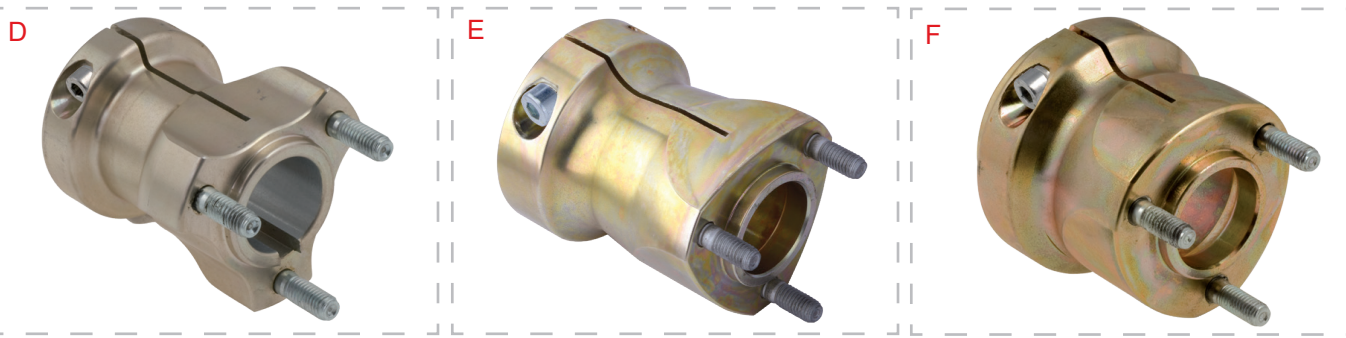

**Tav. 22** **MOZZI RUOTA POSTERIORI**  
**REAR WHEEL HUBS**

## REAR WHEEL HUBS

22	コード	商品名	Description	税抜	税込
A	0046.C0C	ホイール AL/D.25x32	AL wheel hub $\varnothing$ 25x37 mm	¥15,200	¥16,720
C	0046.00C	ホイール AL/D.30x32 ROOKIE EV	AL wheel hub $\varnothing$ 30x37 mm	¥15,200	¥16,720
B	0053.C0A	ホイール ALU/D.25x80(LONG)	AL wheel hub $\varnothing$ 25x84 mm	¥17,700	¥19,470
D	0053.B0A	ホイール ALU/D.30x80(LONG)	AL wheel hub $\varnothing$ 30x84 mm	¥17,700	¥19,470
E	0053.A0	ホイール MAG/D.40x87	MG wheel hub $\varnothing$ 40x92 mm	¥30,500	¥33,550
F	0046.E0	ホイール MAG/D.50x72	MG wheel hub $\varnothing$ 50x77 mm	¥27,300	¥30,030
G	0053.E0	ホイール MAG/D.50x87	MG wheel hub $\varnothing$ 50x92 mm	¥28,600	¥31,460
H	0053.EA	ホイール MAG/D.50x110	MG wheel hub $\varnothing$ 50x115 mm	¥38,300	¥42,130
I	0053.F0	ホイール MAG/D.50x140	MG wheel hub $\varnothing$ 50x148 mm	¥40,900	¥44,990
J	R.P.8X12	ワッシャー D.8x12	Washer $\varnothing$ 8x12x2 mm	¥10	¥11
K	V.TCE8X30	キャップボルト 8x30	TCEI screw 8x30 mm	¥70	¥77
L	V.TCE8X35	キャップボルト 8x35	TCEI screw 8x35 mm	¥80	¥88
M	V.TCE8X40	キャップボルト 8x40	TCEI screw 8x40 mm	¥80	¥88
N	0045.00	ホイールスタットボルト M8	Wheel stud	¥240	¥264
O	0045.A0	ホイールスタットボルト M8 SHORT	Wheel stud short	¥240	¥264
P	0044.B0	ホイールロックナット	Wheel hexagonal self-locking nut	¥200	¥220