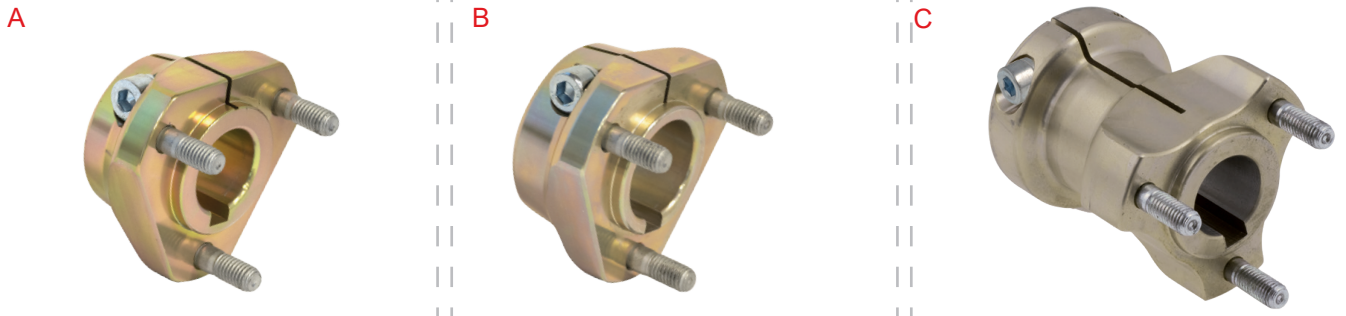

**Tav. 22** **MOZZI RUOTA POSTERIORI**  
**REAR WHEEL HUBS**

## REAR WHEEL HUBS

22	コード	商品名	Description	税抜	税込
A	0046.C0C	ホイール AL/D.25x32	AL wheel hub $\varnothing$ 25x37 mm	¥15,200	¥16,720
C	0046.00C	ホイール AL/D.30x32 ROOKIE EV	AL wheel hub $\varnothing$ 30x37 mm	¥15,200	¥16,720
B	0053.C0A	ホイール ALU/D.25x80(LONG)	AL wheel hub $\varnothing$ 25x84 mm	¥17,700	¥19,470
D	0053.B0A	ホイール ALU/D.30x80(LONG)	AL wheel hub $\varnothing$ 30x84 mm	¥17,700	¥19,470
E	0053.A0	ホイール MAG/D.40x87	MG wheel hub $\varnothing$ 40x92 mm	¥30,500	¥33,550
F	0046.E0	ホイール MAG/D.50x72	MG wheel hub $\varnothing$ 50x77 mm	¥27,300	¥30,030
G	0053.E0	ホイール MAG/D.50x87	MG wheel hub $\varnothing$ 50x92 mm	¥28,600	¥31,460
H	0053.EA	ホイール MAG/D.50x110	MG wheel hub $\varnothing$ 50x115 mm	¥38,300	¥42,130
I	0053.F0	ホイール MAG/D.50x140	MG wheel hub $\varnothing$ 50x148 mm	¥40,900	¥44,990
J	R.P.8X12	ワッシャー D.8x12	Washer $\varnothing$ 8x12x2 mm	¥10	¥11
K	V.TCE8X30	キャップボルト 8x30	TCEI screw 8x30 mm	¥70	¥77
L	V.TCE8X35	キャップボルト 8x35	TCEI screw 8x35 mm	¥80	¥88
M	V.TCE8X40	キャップボルト 8x40	TCEI screw 8x40 mm	¥80	¥88
N	0045.00	ホイールスタットボルト M8	Wheel stud	¥240	¥264
O	0045.A0	ホイールスタットボルト M8 SHORT	Wheel stud short	¥240	¥264
P	0044.B0	ホイールロックナット	Wheel hexagonal self-locking nut	¥200	¥220