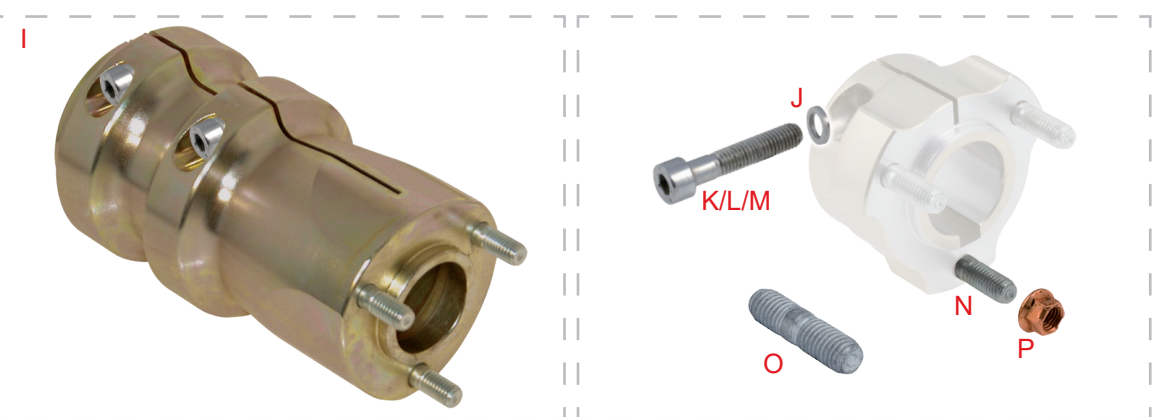

**Tav. 22** **MOZZI RUOTA POSTERIORI**  
**REAR WHEEL HUBS**

## REAR WHEEL HUBS

22	コード	商品名	Description	税抜	税込
A	0046.C0C	ホイール AL/D.25x32	AL wheel hub $\varnothing$ 25x37 mm	¥15,200	¥16,720
C	0046.00C	ホイール AL/D.30x32 ROOKIE EV	AL wheel hub $\varnothing$ 30x37 mm	¥15,200	¥16,720
B	0053.C0A	ホイール ALU/D.25x80(LONG)	AL wheel hub $\varnothing$ 25x84 mm	¥17,700	¥19,470
D	0053.B0A	ホイール ALU/D.30x80(LONG)	AL wheel hub $\varnothing$ 30x84 mm	¥17,700	¥19,470
E	0053.A0	ホイール MAG/D.40x87	MG wheel hub $\varnothing$ 40x92 mm	¥30,500	¥33,550
F	0046.E0	ホイール MAG/D.50x72	MG wheel hub $\varnothing$ 50x77 mm	¥27,300	¥30,030
G	0053.E0	ホイール MAG/D.50x87	MG wheel hub $\varnothing$ 50x92 mm	¥28,600	¥31,460
H	0053.EA	ホイール MAG/D.50x110	MG wheel hub $\varnothing$ 50x115 mm	¥38,300	¥42,130
I	0053.F0	ホイール MAG/D.50x140	MG wheel hub $\varnothing$ 50x148 mm	¥40,900	¥44,990
J	R.P.8X12	ワッシャー D.8x12	Washer $\varnothing$ 8x12x2 mm	¥10	¥11
K	V.TCE8X30	キャップボルト 8x30	TCEI screw 8x30 mm	¥70	¥77
L	V.TCE8X35	キャップボルト 8x35	TCEI screw 8x35 mm	¥80	¥88
M	V.TCE8X40	キャップボルト 8x40	TCEI screw 8x40 mm	¥80	¥88
N	0045.00	ホイールスタットボルト M8	Wheel stud	¥240	¥264
O	0045.A0	ホイールスタットボルト M8 SHORT	Wheel stud short	¥240	¥264
P	0044.B0	ホイールロックナット	Wheel hexagonal self-locking nut	¥200	¥220