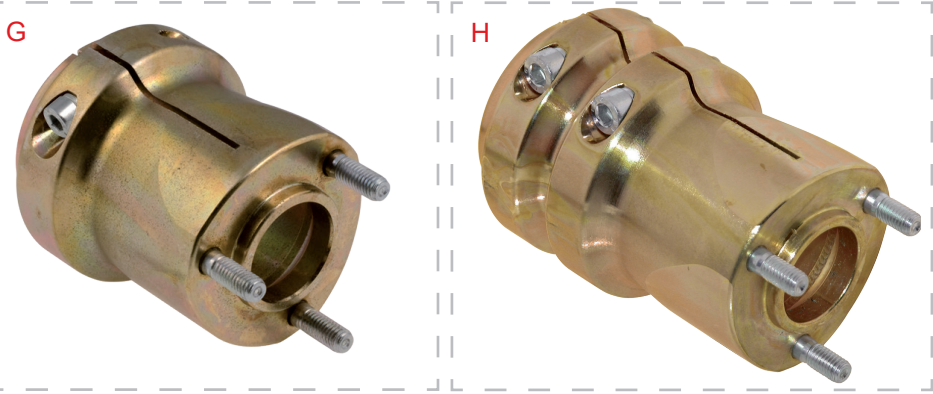

**Tav. 22** **MOZZI RUOTA POSTERIORI**  
**REAR WHEEL HUBS**

## REAR WHEEL HUBS

22	コード	商品名	Description	税抜	税込
A	0046.C0C	ホイール AL/D.25x32	AL wheel hub $\varnothing$ 25x37 mm	¥15,200	¥16,720
C	0046.00C	ホイール AL/D.30x32 ROOKIE EV	AL wheel hub $\varnothing$ 30x37 mm	¥15,200	¥16,720
B	0053.C0A	ホイール ALU/D.25x80(LONG)	AL wheel hub $\varnothing$ 25x84 mm	¥17,700	¥19,470
D	0053.B0A	ホイール ALU/D.30x80(LONG)	AL wheel hub $\varnothing$ 30x84 mm	¥17,700	¥19,470
E	0053.A0	ホイール MAG/D.40x87	MG wheel hub $\varnothing$ 40x92 mm	¥30,500	¥33,550
F	0046.E0	ホイール MAG/D.50x72	MG wheel hub $\varnothing$ 50x77 mm	¥27,300	¥30,030
G	0053.E0	ホイール MAG/D.50x87	MG wheel hub $\varnothing$ 50x92 mm	¥28,600	¥31,460
H	0053.EA	ホイール MAG/D.50x110	MG wheel hub $\varnothing$ 50x115 mm	¥38,300	¥42,130
I	0053.F0	ホイール MAG/D.50x140	MG wheel hub $\varnothing$ 50x148 mm	¥40,900	¥44,990
J	R.P.8X12	ワッシャー D.8x12	Washer $\varnothing$ 8x12x2 mm	¥10	¥11
K	V.TCE8X30	キャップボルト 8x30	TCEI screw 8x30 mm	¥70	¥77
L	V.TCE8X35	キャップボルト 8x35	TCEI screw 8x35 mm	¥80	¥88
M	V.TCE8X40	キャップボルト 8x40	TCEI screw 8x40 mm	¥80	¥88
N	0045.00	ホイールスタットボルト M8	Wheel stud	¥240	¥264
O	0045.A0	ホイールスタットボルト M8 SHORT	Wheel stud short	¥240	¥264
P	0044.B0	ホイールロックナット	Wheel hexagonal self-locking nut	¥200	¥220