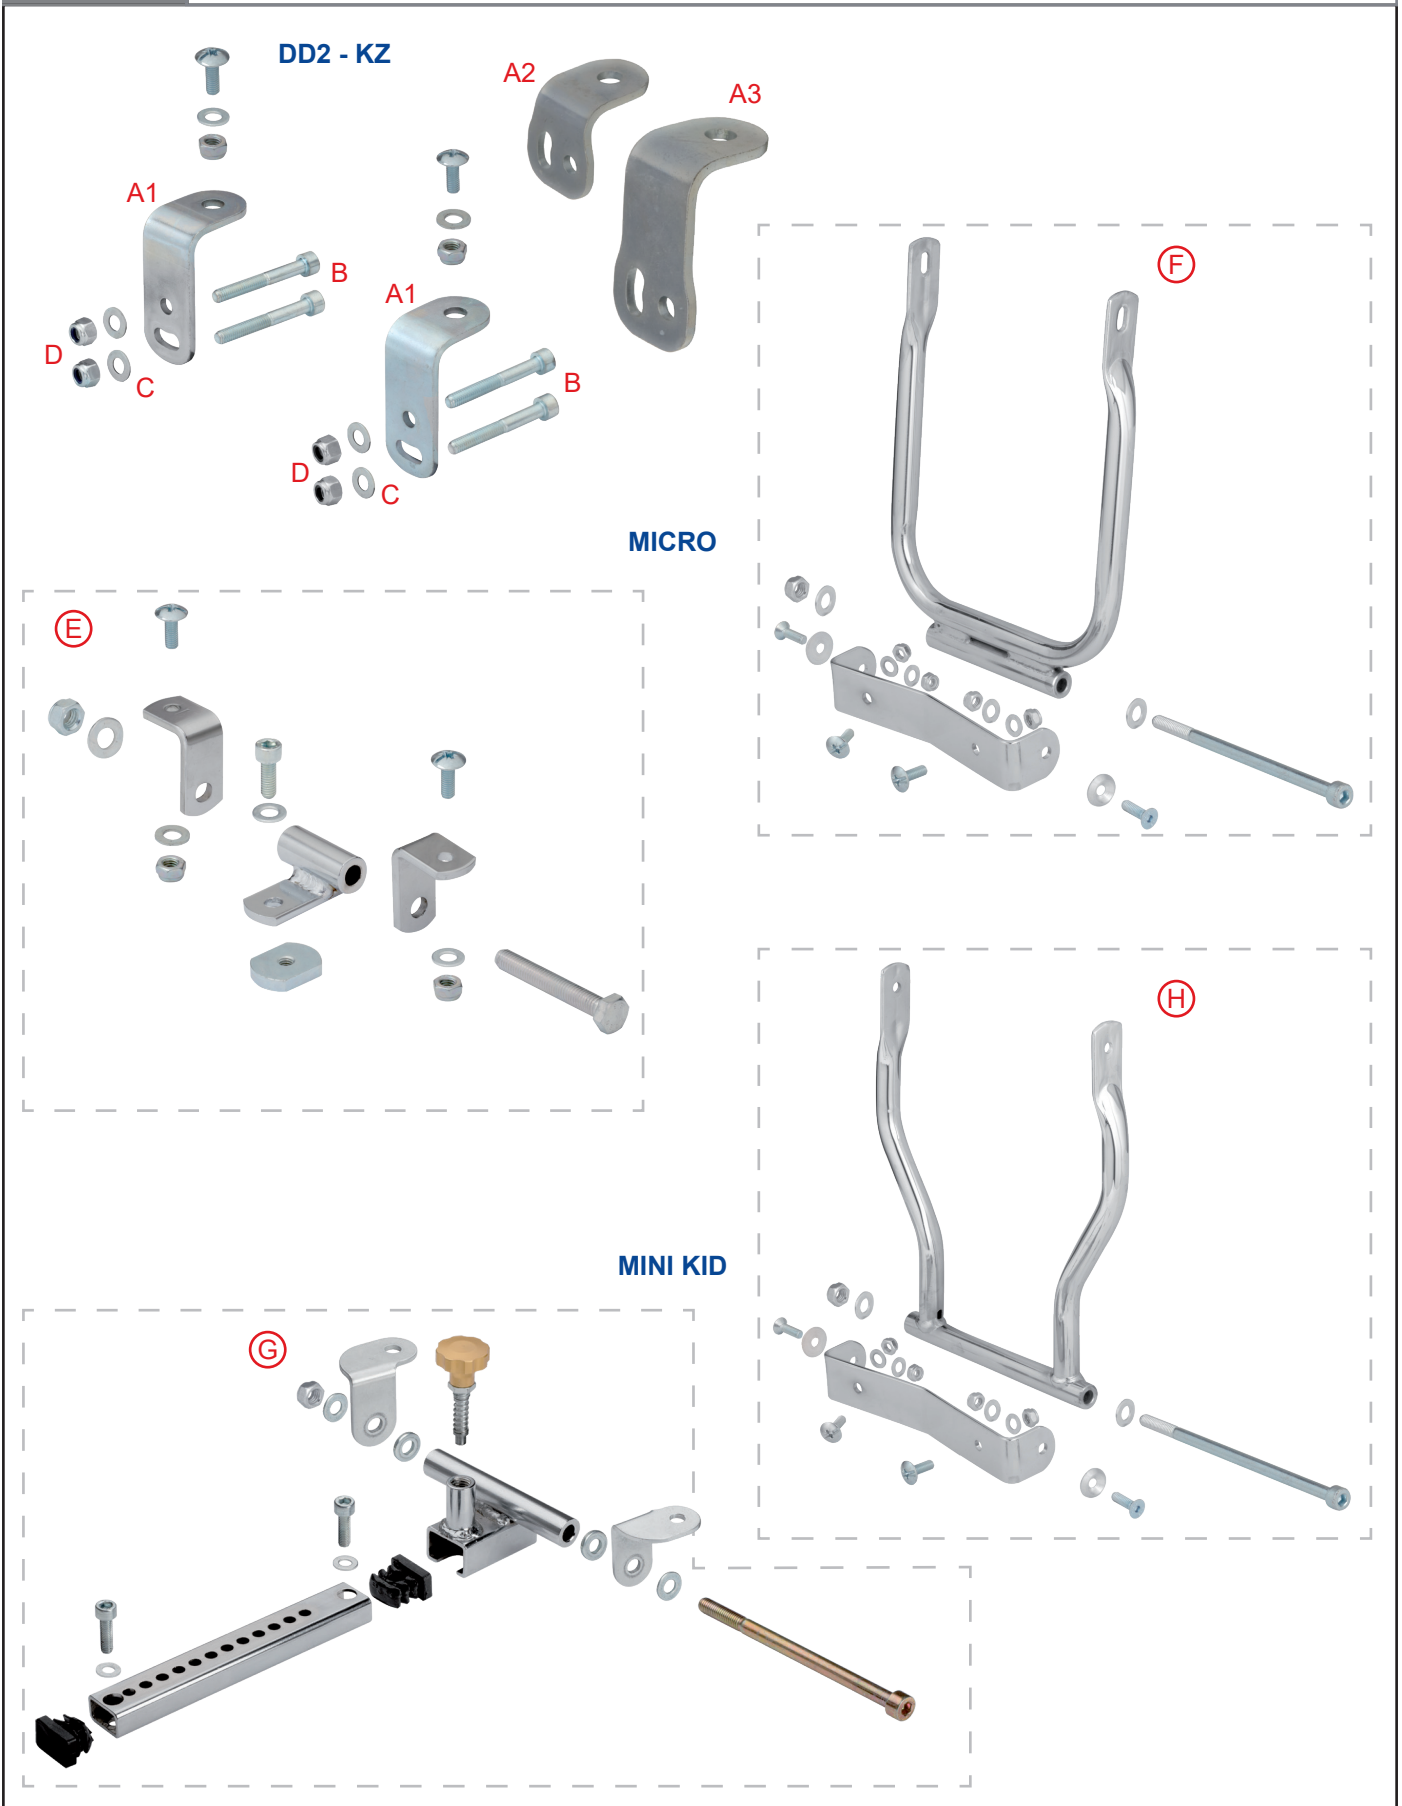

Tav. 16b SUPPORTI SEDILE
SEAT SUPPORTS

SEAT SUPPORTS

16b	コード	商品名	Description	税抜	税込
A1	0237.C0	フロントシートサポ-ト42mm (縦穴)	Front seat support Kit for DD2 - KZ - OK	¥2,500	¥2,750
A2	0237.BA	フロントシートサポ-ト24mm (横穴)	Front seat support L. 24 mm	¥2,600	¥2,860
A3	0237.BAA	フロントシートサポ-ト42mm (横穴)	Front seat support L. 42 mm	¥2,600	¥2,860
B	V.TCE6X45	キャップボルト 6x45	TCEI screw 6x45 mm	¥60	¥66
C	R.P.6X12	ワッシャー D.6x12	Washer Ø 6,3x12,5x1 mm	¥20	¥22
D	D.M6A.B.	セルフロックナットM6 (ナイロン)	A.B. nut M6	¥20	¥22
E	0242.BAKIT	シートサポ-ト/F MICRO	Front support kit for Micro seat	¥7,900	¥8,690
F	0242.BBKIT	シートサポ-ト/R MICRO	Rear support kit for Micro seat	¥11,500	¥12,650
G	0242.C0KIT	シートサポ-ト/F MINI KID	Front seat support Kit for Mini Kid	¥11,500	¥12,650
H	0242.C6	シートサポ-ト/R MINI KID	Rear seat support Kit for Mini Kid	¥10,100	¥11,110