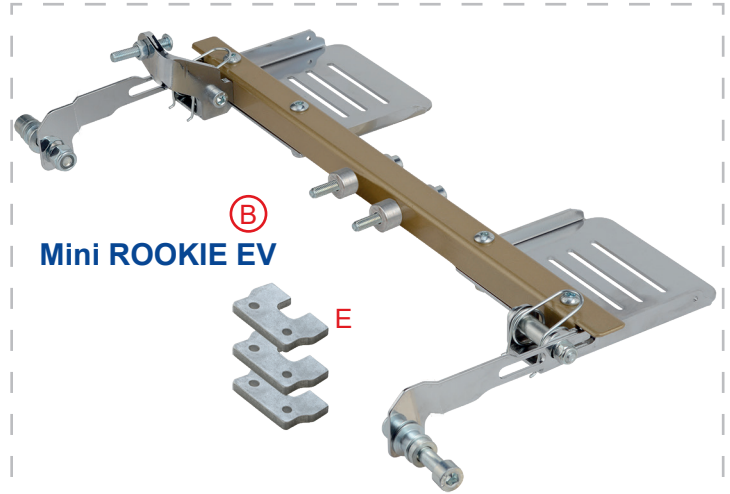

Tav. 13 PEDALIERA ARRETRATA MINI
MINI RUDDER PEDALS

MINI RUDDER PEDALS

13	コード	商品名	Description	税抜	税込
A	0010.00EAKIT	ラダーハタル Kit NEOSスチール	Complete rudder pedals for Mini NEOS	¥40,100	¥44,110
B	0010.00EBKIT	ROOKIE EV フットサホート KIT/スチール(カテット用)	Complete rudder pedals for Mini Rookie EV	¥40,100	¥44,110
C	0010.00B2	サホートフットサホート/OK-KZ	Support for adjustable footrest	¥9,700	¥10,670
D	0010.00B2A	サホートフットサホートスハースー/MINI 2mm	Support for adjustable footrest 2 mm	¥1,200	¥1,320
E	0010.00B2B	サホートフットサホートスハースー/MINI 5mm	Support for adjustable footrest 5 mm	¥1,500	¥1,650
F	0010.00B3	フットサホートスハースー 10mm	Spacer 10 mm	¥1,100	¥1,210
G	0010.00B4	フットサホートスハースー 5mm	Spacer 5 mm	¥940	¥1,034
H	0010.00EB6DX	セーフティプレート MINI/R	Safety plate for Mini Kart rudder pedals 132,5 mm DX	¥5,000	¥5,500
I	0010.00EB6SX	セーフティプレート MINI/L	Safety plate for Mini Kart rudder pedals 132,5 mm SX	¥5,000	¥5,500
J	0010.00E3	アクセルロックプレート MINI	Accelerator locking plate for Mini Kart rudder pedals	¥5,000	¥5,500
K	0010.00E5	ハタルブッシュ MINI	Bush for Mini Kart rudder pedals	¥490	¥539
L	0010.00EA1	ハタルサホート MINI	Mini Kart rudder pedals support	¥2,400	¥2,640
M	0010.00EA2	アクセルハタルプレート MINI	Accelerator pedal plate for Mini Kart rudder pedals	¥2,400	¥2,640
N	0010.00EA3	ブレーキハタルプレート MINI	Braking pedal plate for Mini Kart rudder pedals	¥3,500	¥3,850
O	0010.00EA6	セーフティプレート MINI	Safety plate for Mini Kart rudder pedals	¥3,800	¥4,180
P	0016.FE	ハタルスプリング MINI rudder	Mini rudder pedal's spring	¥2,100	¥2,310
Q	0017.001	ハタルスクリュースハースー NEOS/ROOKIE EV	Pedal screw spacer	¥1,300	¥1,430
R	0118.200	マスターシリンダーピット 200 mm	Brake pump control rod L.200 mm	¥3,200	¥3,520
S	0118.240	マスターシリンダーピット 240 mm	Brake pump control rod L.240 mm	¥3,200	¥3,520
W	0226.01	リアブレーキキャリハースホートスハースー ROOKIE	Bush spacer	¥840	¥924
X	D.M6	ナット M6	Nut M6	¥10	¥11
Y	D.M6A.B.	セルフロックナットM6 (ナイロン)	A.B. nut M6	¥20	¥22
Z	D.M8A.B.	ロックナットM8 (ナイロン)	A.B. nut M8	¥30	¥33
AA	R.P.6X11	ワッシャー D.6x11x1,5mm	Washer Ø 6,4x11x1,5 mm	¥10	¥11
AB	R.P.8X12	ワッシャー D.8x12	Washer Ø 8x12x2 mm	¥10	¥11
AC	V.TB6X30	ホタンズクリュー 6x30	TB screw 6x30 mm	¥90	¥99
AD	V.TB6X35	ホタンズクリュー 6x35	TB screw 6x35 mm	¥90	¥99
AE	V.TCE6X40	キャップホルト 6x40	TCEI screw 6x40 mm	¥50	¥55
AF	V.TCE6X45	キャップホルト 6x45	TCEI screw 6x45 mm	¥60	¥66
AG	V.TCE6X50	キャップホルト 6x50	TCEI screw 6x50 mm	¥70	¥77
AH	V.TCE8X45	キャップホルト 8x45	TCEI screw 8x45 mm	¥90	¥99