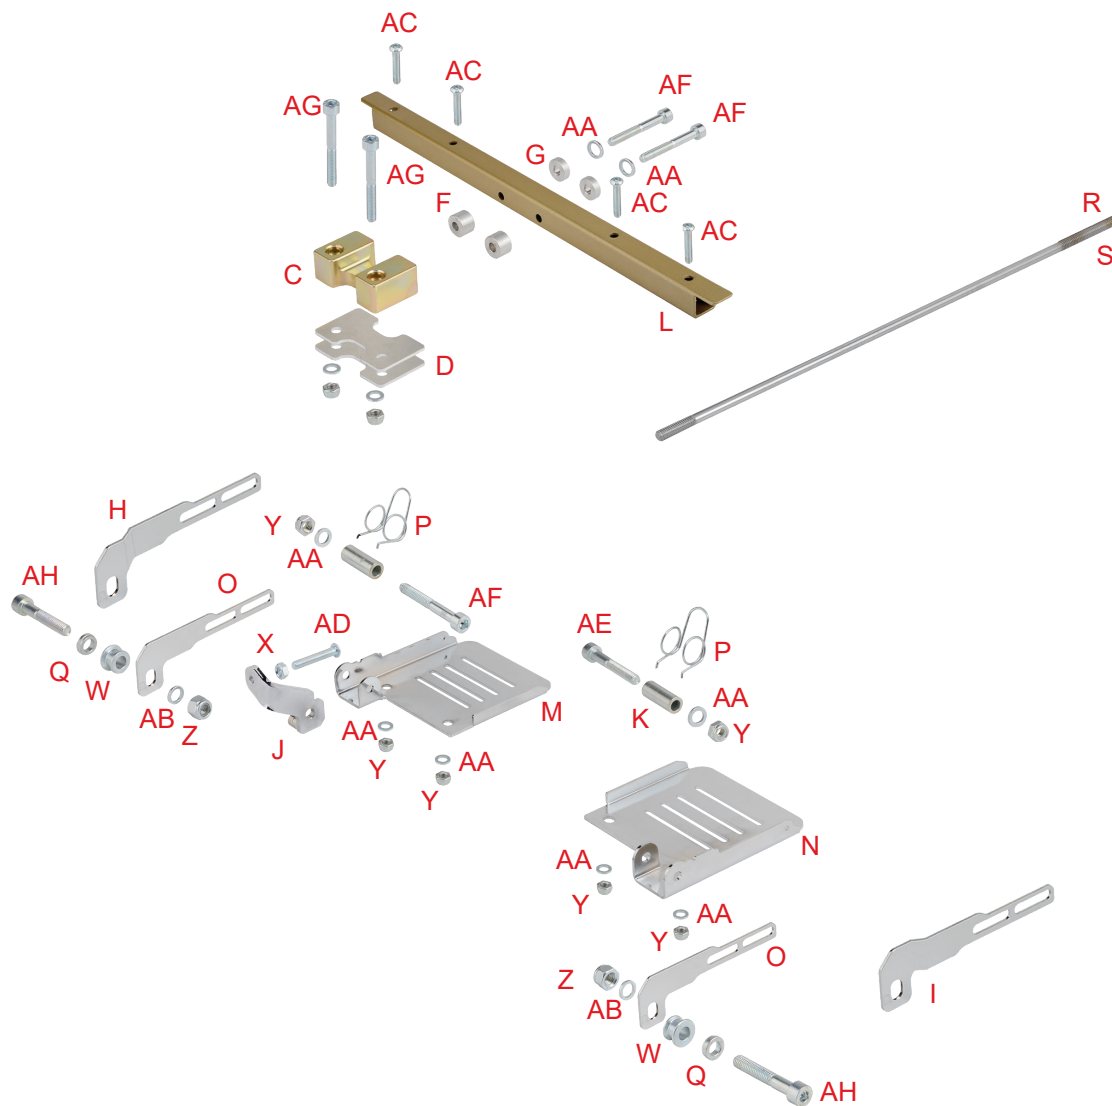

Tav. 13 PEDALIERA ARRETRATA MINI
MINI RUDDER PEDALS

MINI RUDDER PEDALS

13	コード	商品名	Description	税抜	税込
A	0010.00EAKIT	ラダーハタル Kit NEOSスチール	Complete rudder pedals for Mini NEOS	¥40,100	¥44,110
B	0010.00EBKIT	ROOKIE EV フットサホート KIT/スチール(カテット用)	Complete rudder pedals for Mini Rookie EV	¥40,100	¥44,110
C	0010.00B2	サホートフットサホート/OK-KZ	Support for adjustable footrest	¥9,700	¥10,670
D	0010.00B2A	サホートフットサホートスハースー/MINI 2mm	Support for adjustable footrest 2 mm	¥1,200	¥1,320
E	0010.00B2B	サホートフットサホートスハースー/MINI 5mm	Support for adjustable footrest 5 mm	¥1,500	¥1,650
F	0010.00B3	フットサホートスハースー 10mm	Spacer 10 mm	¥1,100	¥1,210
G	0010.00B4	フットサホートスハースー 5mm	Spacer 5 mm	¥940	¥1,034
H	0010.00EB6DX	セーフティプレート MINI/R	Safety plate for Mini Kart rudder pedals 132,5 mm DX	¥5,000	¥5,500
I	0010.00EB6SX	セーフティプレート MINI/L	Safety plate for Mini Kart rudder pedals 132,5 mm SX	¥5,000	¥5,500
J	0010.00E3	アクセルロックプレート MINI	Accelerator locking plate for Mini Kart rudder pedals	¥5,000	¥5,500
K	0010.00E5	ハタルブッシュ MINI	Bush for Mini Kart rudder pedals	¥490	¥539
L	0010.00EA1	ハタルサホート MINI	Mini Kart rudder pedals support	¥2,400	¥2,640
M	0010.00EA2	アクセルハタルプレート MINI	Accelerator pedal plate for Mini Kart rudder pedals	¥2,400	¥2,640
N	0010.00EA3	ブレーキハタルプレート MINI	Braking pedal plate for Mini Kart rudder pedals	¥3,500	¥3,850
O	0010.00EA6	セーフティプレート MINI	Safety plate for Mini Kart rudder pedals	¥3,800	¥4,180
P	0016.FE	ハタルスプリング MINI rudder	Mini rudder pedal's spring	¥2,100	¥2,310
Q	0017.001	ハタルスクリュースハースー NEOS/ROOKIE EV	Pedal screw spacer	¥1,300	¥1,430
R	0118.200	マスターシリンダーピット 200 mm	Brake pump control rod L.200 mm	¥3,200	¥3,520
S	0118.240	マスターシリンダーピット 240 mm	Brake pump control rod L.240 mm	¥3,200	¥3,520
W	0226.01	リアブレーキキャリハースホートスハースー ROOKIE	Bush spacer	¥840	¥924
X	D.M6	ナット M6	Nut M6	¥10	¥11
Y	D.M6A.B.	セルフロックナットM6 (ナイロン)	A.B. nut M6	¥20	¥22
Z	D.M8A.B.	ロックナットM8 (ナイロン)	A.B. nut M8	¥30	¥33
AA	R.P.6X11	ワッシャー D.6x11x1,5mm	Washer Ø 6,4x11x1,5 mm	¥10	¥11
AB	R.P.8X12	ワッシャー D.8x12	Washer Ø 8x12x2 mm	¥10	¥11
AC	V.TB6X30	ホタンズクリュー 6x30	TB screw 6x30 mm	¥90	¥99
AD	V.TB6X35	ホタンズクリュー 6x35	TB screw 6x35 mm	¥90	¥99
AE	V.TCE6X40	キャップホルト 6x40	TCEI screw 6x40 mm	¥50	¥55
AF	V.TCE6X45	キャップホルト 6x45	TCEI screw 6x45 mm	¥60	¥66
AG	V.TCE6X50	キャップホルト 6x50	TCEI screw 6x50 mm	¥70	¥77
AH	V.TCE8X45	キャップホルト 8x45	TCEI screw 8x45 mm	¥90	¥99