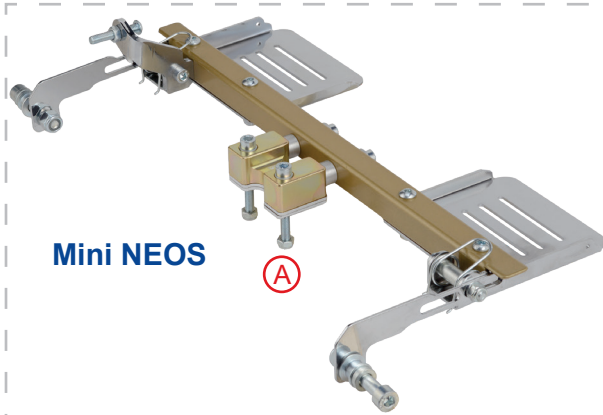

Tav. 13 PEDALIERA ARRETRATA MINI
MINI RUDDER PEDALS

MINI RUDDER PEDALS

13	コード	商品名	Description	税抜	税込
A	0010.00EAKIT	ラダーハタル Kit NEOSスチール	Complete rudder pedals for Mini NEOS	¥40,100	¥44,110
B	0010.00EBKIT	ROOKIE EV フットサホート KIT/スチール(カテット用)	Complete rudder pedals for Mini Rookie EV	¥40,100	¥44,110
C	0010.00B2	サホートフットサホート/OK-KZ	Support for adjustable footrest	¥9,700	¥10,670
D	0010.00B2A	サホートフットサホートスハースー/MINI 2mm	Support for adjustable footrest 2 mm	¥1,200	¥1,320
E	0010.00B2B	サホートフットサホートスハースー/MINI 5mm	Support for adjustable footrest 5 mm	¥1,500	¥1,650
F	0010.00B3	フットサホートスハースー 10mm	Spacer 10 mm	¥1,100	¥1,210
G	0010.00B4	フットサホートスハースー 5mm	Spacer 5 mm	¥940	¥1,034
H	0010.00EB6DX	セーフティプレート MINI/R	Safety plate for Mini Kart rudder pedals 132,5 mm DX	¥5,000	¥5,500
I	0010.00EB6SX	セーフティプレート MINI/L	Safety plate for Mini Kart rudder pedals 132,5 mm SX	¥5,000	¥5,500
J	0010.00E3	アクセルロックプレート MINI	Accelerator locking plate for Mini Kart rudder pedals	¥5,000	¥5,500
K	0010.00E5	ハタルブッシュ MINI	Bush for Mini Kart rudder pedals	¥490	¥539
L	0010.00EA1	ハタルサホート MINI	Mini Kart rudder pedals support	¥2,400	¥2,640
M	0010.00EA2	アクセルハタルプレート MINI	Accelerator pedal plate for Mini Kart rudder pedals	¥2,400	¥2,640
N	0010.00EA3	ブレーキハタルプレート MINI	Braking pedal plate for Mini Kart rudder pedals	¥3,500	¥3,850
O	0010.00EA6	セーフティプレート MINI	Safety plate for Mini Kart rudder pedals	¥3,800	¥4,180
P	0016.FE	ハタルスプリング MINI rudder	Mini rudder pedal's spring	¥2,100	¥2,310
Q	0017.001	ハタルスクリュースハースー NEOS/ROOKIE EV	Pedal screw spacer	¥1,300	¥1,430
R	0118.200	マスターシリンダーピット 200 mm	Brake pump control rod L.200 mm	¥3,200	¥3,520
S	0118.240	マスターシリンダーピット 240 mm	Brake pump control rod L.240 mm	¥3,200	¥3,520
W	0226.01	リアブレーキキャリハースホートスハースー ROOKIE	Bush spacer	¥840	¥924
X	D.M6	ナット M6	Nut M6	¥10	¥11
Y	D.M6A.B.	セルフロックナットM6 (ナイロン)	A.B. nut M6	¥20	¥22
Z	D.M8A.B.	ロックナットM8 (ナイロン)	A.B. nut M8	¥30	¥33
AA	R.P.6X11	ワッシャー D.6x11x1,5mm	Washer Ø 6,4x11x1,5 mm	¥10	¥11
AB	R.P.8X12	ワッシャー D.8x12	Washer Ø 8x12x2 mm	¥10	¥11
AC	V.TB6X30	ホタンズクリュー 6x30	TB screw 6x30 mm	¥90	¥99
AD	V.TB6X35	ホタンズクリュー 6x35	TB screw 6x35 mm	¥90	¥99
AE	V.TCE6X40	キャップホルト 6x40	TCEI screw 6x40 mm	¥50	¥55
AF	V.TCE6X45	キャップホルト 6x45	TCEI screw 6x45 mm	¥60	¥66
AG	V.TCE6X50	キャップホルト 6x50	TCEI screw 6x50 mm	¥70	¥77
AH	V.TCE8X45	キャップホルト 8x45	TCEI screw 8x45 mm	¥90	¥99