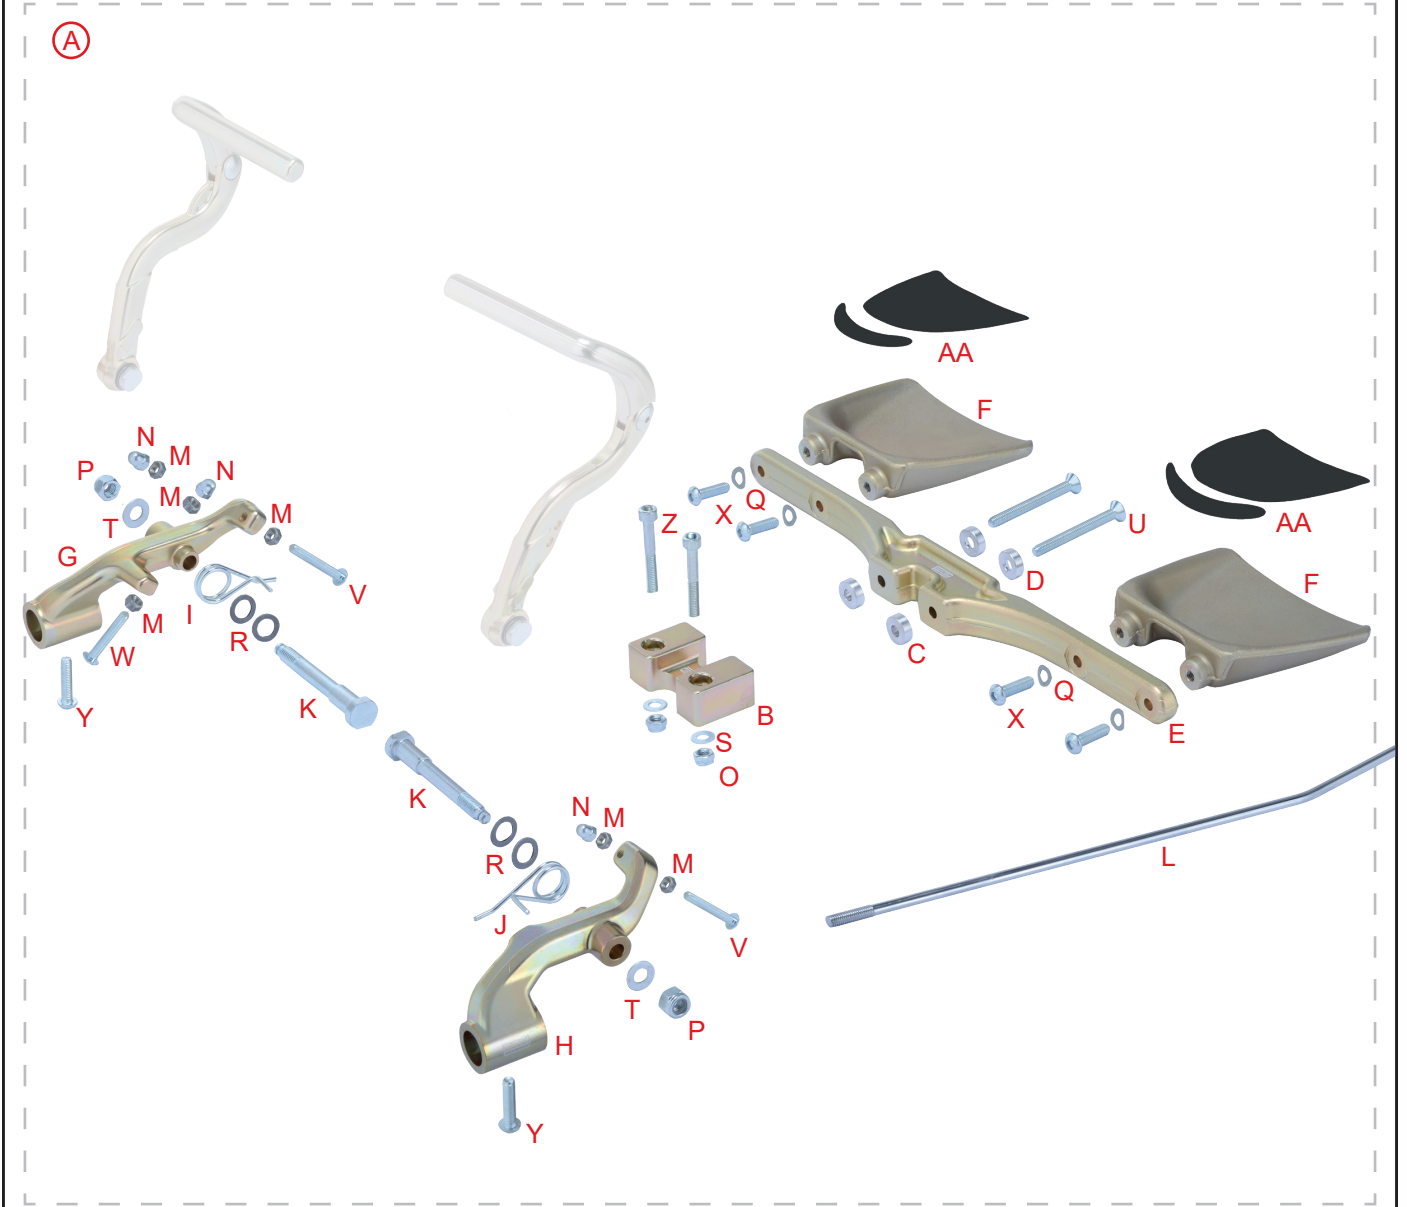

Tav. 12

**PEDALIERA ARRETRATA OK-KZ
OK-KZ RUDDER PEDALS**

OK-KZ RUDDER PEDALS

12	コード	商品名	Description	税抜	税込
A	0010.00GAKIT	Jr.ラダーハダル AL.Kit 2019	Complete AL rudder pedals	¥73,500	¥80,850
B	0010.00B2	サポ-トフットサポ-ト/OK-KZ	Support for adjustable footrest	¥3,400	¥3,740
C	0010.00B4	フットサポ-トスハ-サー 5mm	Spacer 5 mm	¥940	¥1,034
D	0010.00CB5	ラダーハダルワッシャー	Rudder pedals countersunk washer	¥410	¥451
E	0010.00G1	ラダーハダルサポ-ト 2019	Rudder pedals support OK-KZ forged	¥21,400	¥23,540
F	0010.00G2	ラダーハダルフット 2019	Rudder pedal foot OK-KZ forged	¥8,200	¥9,020
G	0014.DB3A	ラダーアクセルハダルサポ-ト ADJ/LONG	Accelerator pedal support for rudder pedals	¥16,200	¥17,820
H	0015.DB3A	ラダーブレーキハダルサポ-ト ADJ/LONG	Brake pedal support for rudder pedals	¥16,100	¥17,710
I	0016.DAB	ラダーアクセルリターンスプリング ADJ	Return accelerator pedal springfor rudder pedals	¥1,600	¥1,760
J	0016.DBB	ラダーブレーキリターンスプリング ADJ	Return brake pedal springfor rudder pedals	¥1,600	¥1,760
K	0017.D0	ハダースクリュー ADJ/EVS/EVM (70mm)	Adjustable pedal screw	¥2,900	¥3,190
L	0118.470A	マスターリンクパイプ 470mm(Jr.フットサポ-ト用)	Brake pump bent rod L.470 mm for rudder pedals	¥4,900	¥5,390
M	D.M5	ナット M5	Nut M5	¥10	¥11
N	D.M5CIECHI	ブラインドナット M5	Blind nut M5	¥20	¥22
O	D.M6A.B.	セルフロックナットM6 (ナイロン)	A.B. nut M6	¥20	¥22
P	D.M8A.A.	ロックナットM8 (ナイロン)厚	A.A. nut M8	¥30	¥33
Q	R.E.6	スプリングワッシャー D.6	Spring washer Ø 6 mm	¥20	¥22
R	R.P.10X16X1	ワッシャー D.10X16X1mm	Washer Ø 10x16x1 mm	¥30	¥33
S	R.P.6X12	ワッシャー D.6x12	Washer Ø 6,3x12,5x1 mm	¥20	¥22
T	R.P.8X17	ワッシャー D.8x17	Washer Ø 8x17x1 mm	¥20	¥22
U	V.TPSCEI6X55	サポ-ルト 6x55	TPSCEI screw 6x55 mm	¥80	¥88
V	V.TB5X30	ホ-タンスクリュー 5x30	TB screw 5x30 mm	¥110	¥121
W	V.TB5X35	ホ-タンスクリュー 5x35	TB screw 5x35 mm	¥90	¥99
X	V.TB6X20	ホ-タンスクリュー 6x20	TB screw 6x20 mm	¥80	¥88
Y	V.TB6X25	ホ-タンスクリュー 6x25	TB screw 6x25 mm	¥70	¥77
Z	V.TCE6X45	キャップホ-ルト 6x45	TCEI screw 6x45 mm	¥60	¥66
AA	0010.00G4	ラダーハダルフットステッカー 2019	Anti-slip Sticker	¥560	¥616