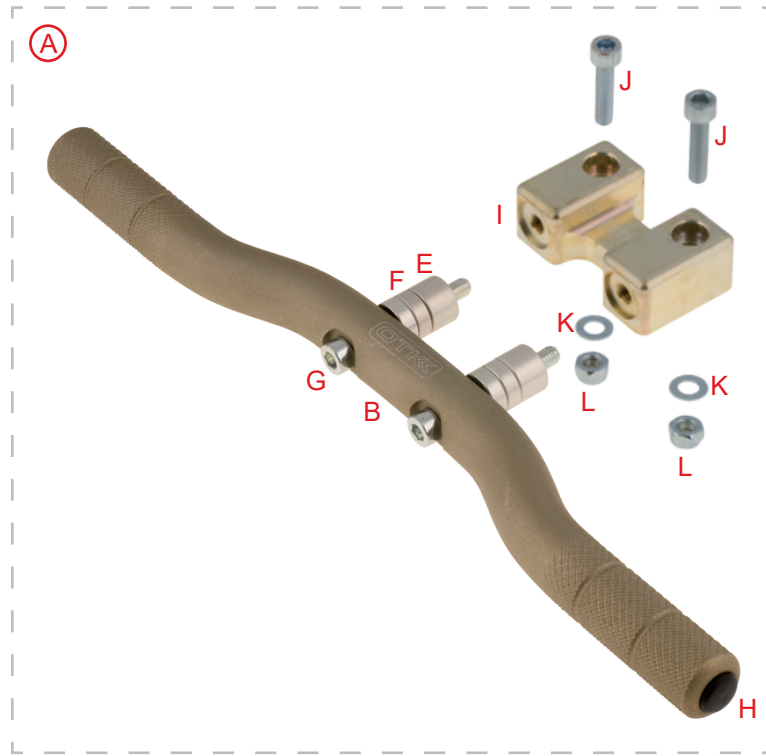

Tav. 11

**POGGIAPIEDI  
FOOTREST**

## FOOTREST

11	コード	商品名	Description	税抜	税込
A	0010.00BKIT	フットサポ-ト ALU/COMP	Adjustable AL footrest complete with support	¥24,100	¥26,510
B	0010.00B1	フットサポ-ト ALU/MINI	Adjustable AL footrest	¥11,300	¥12,430
C	0010.00BB2	サポ-トフットサポ-ト/MINI	Support footrest	¥9,700	¥10,670
D	0010.00B	フットサポ-ト ALU/ONLY	Adjustable AL footrest	¥15,300	¥16,830
E	0010.00B3	フットサポ-トスハ-サ- 10mm	Spacer 10 mm	¥1,100	¥1,210
F	0010.00B4	フットサポ-トスハ-サ- 5mm	Spacer 5 mm	¥940	¥1,034
G	V.TCE6X45	キャップネ-ルト 6x45	TCEI screw 6x45 mm	¥60	¥66
H	0121.00	Pedal plug Ø 12 mm Red	Pedal plug Ø 12 mm Red	¥80	¥88
H	0121.00N	Pedal plug Ø 12 mm Black	Pedal plug Ø 12 mm Black	¥80	¥88
I	0010.00B2	サポ-トフットサポ-ト/OK-KZ	Support for adjustable footrest	¥9,700	¥10,670
J	V.TCE6X25	キャップネ-ルト 6x25	TCEI screw 6x25 mm	¥40	¥44
K	R.P.6X12	ワッシャ- D.6x12	Washer Ø 6,3x12,5x1 mm	¥20	¥22
L	D.M6A.B.	セルフロックナットM6 (ナイロン)	A.B. nut M6	¥20	¥22