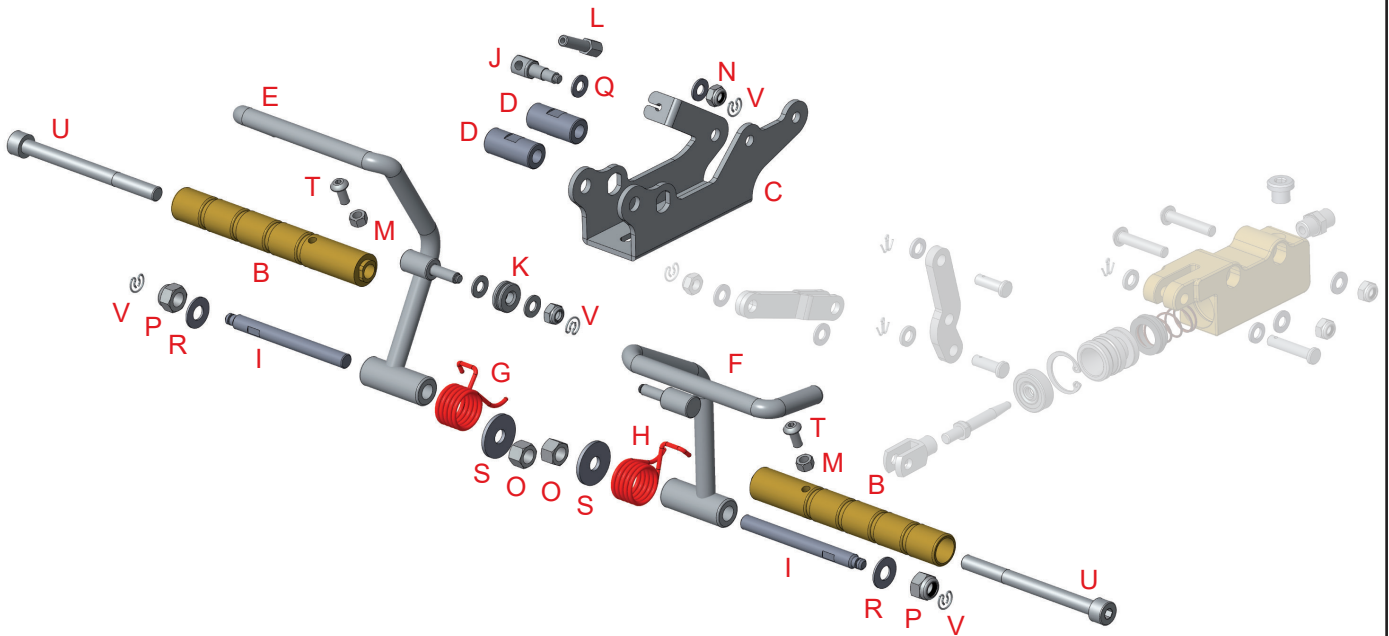

Tav. 10 **PEDALIERA MINI KID**
MINI KID PEDALS

MINI KID PEDAL

10	コード	商品名	Description	税抜	税込
A	0010.F0KIT		Complete rudder pedals for Mini Kid		
B	0010.F01	Footrest for Mini Kid	Footrest for Mini Kid	¥5,800	¥6,380
C	0010.F1	Rudder pedals support	Rudder pedals support	¥4,100	¥4,510
D	0010.F2	Pedal spacer for Mini Kid	Pedal spacer for Mini Kid	¥940	¥1,034
E	0014.F01	Accelerator Pedal	Accelerator Pedal	¥14,300	¥15,730
F	0015.F01	Brake pedal	Brake pedal	¥14,000	¥15,400
G	0016.FA	Accelerator Pedal spring	Accelerator Pedal spring	¥2,400	¥2,640
H	0016.FB	Brake pedal spring	Brake pedal spring	¥2,400	¥2,640
I	0017.F0	Rudder pedal screw	Rudder pedal screw	¥2,900	¥3,190
J	0116.E8	Adjuster's peg brake caliper Micro - Mini Kid	Adjuster's peg brake caliper Micro - Mini Kid	¥1,900	¥2,090
K	0209.F0	Accelerator cable sleeve	Accelerator cable sleeve	¥570	¥627
L	0213.00	アジャスタワイヤーアスタ	Adjuster	¥490	¥539
M	D.M5	ナット M5	Nut M5	¥10	¥11
N	D.M6A.B.	セルフロックナットM6 (ナイロン)	A.B. nut M6	¥20	¥22
O	D.M8	タイロッドホルダージョイントナット/R	Nut M8	¥20	¥22
P	D.M8A.A.	ロックナットM8 (ナイロン)厚	A.A. nut M8	¥30	¥33
Q	R.P.6X12	ワッシャー D.6x12	Washer Ø 6,3x12,5x1 mm	¥20	¥22
R	R.P.8X17	ワッシャー D.8x17	Washer Ø 8x17x1 mm	¥20	¥22
S	R.P.8X24	ワッシャー D.8x24(リアスクリュー-M10用)	Washer Ø 8x24x2 mm	¥30	¥33
T	V.TB5X12	ボルトスクリュー 5x12	TB screw 5x12 mm	¥60	¥66
U	V.TCE8X90	キャップボルト 8x90	TCEI screw 8x90 mm	¥170	¥187
V	0116.B8	サークルスプリング キャリパーピン	Circle spring	¥380	¥418