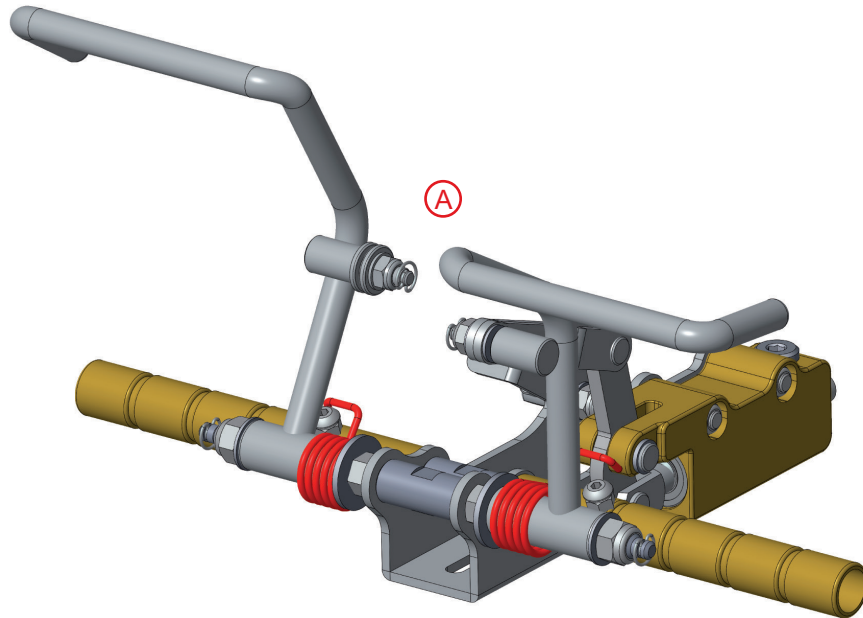

Tav. 10 **PEDALIERA MINI KID**
MINI KID PEDALS

MINI KID PEDAL

10	コード	商品名	Description	税抜	税込
A	0010.F0KIT		Complete rudder pedals for Mini Kid		
B	0010.F01	Footrest for Mini Kid	Footrest for Mini Kid	¥5,800	¥6,380
C	0010.F1	Rudder pedals support	Rudder pedals support	¥4,100	¥4,510
D	0010.F2	Pedal spacer for Mini Kid	Pedal spacer for Mini Kid	¥940	¥1,034
E	0014.F01	Accelerator Pedal	Accelerator Pedal	¥14,300	¥15,730
F	0015.F01	Brake pedal	Brake pedal	¥14,000	¥15,400
G	0016.FA	Accelerator Pedal spring	Accelerator Pedal spring	¥2,400	¥2,640
H	0016.FB	Brake pedal spring	Brake pedal spring	¥2,400	¥2,640
I	0017.F0	Rudder pedal screw	Rudder pedal screw	¥2,900	¥3,190
J	0116.E8	Adjuster's peg brake caliper Micro - Mini Kid	Adjuster's peg brake caliper Micro - Mini Kid	¥1,900	¥2,090
K	0209.F0	Accelerator cable sleeve	Accelerator cable sleeve	¥570	¥627
L	0213.00	アジャスタワイヤーアスタ	Adjuster	¥490	¥539
M	D.M5	ナット M5	Nut M5	¥10	¥11
N	D.M6A.B.	セルフロックナットM6 (ナイロン)	A.B. nut M6	¥20	¥22
O	D.M8	タイロッドホルダージョイントナット/R	Nut M8	¥20	¥22
P	D.M8A.A.	ロックナットM8 (ナイロン)厚	A.A. nut M8	¥30	¥33
Q	R.P.6X12	ワッシャー D.6x12	Washer Ø 6,3x12,5x1 mm	¥20	¥22
R	R.P.8X17	ワッシャー D.8x17	Washer Ø 8x17x1 mm	¥20	¥22
S	R.P.8X24	ワッシャー D.8x24(リアスクリュー-M10用)	Washer Ø 8x24x2 mm	¥30	¥33
T	V.TB5X12	ボルトスクリュー 5x12	TB screw 5x12 mm	¥60	¥66
U	V.TCE8X90	キャップボルト 8x90	TCEI screw 8x90 mm	¥170	¥187
V	0116.B8	サークルスプリング キャリパーピン	Circle spring	¥380	¥418