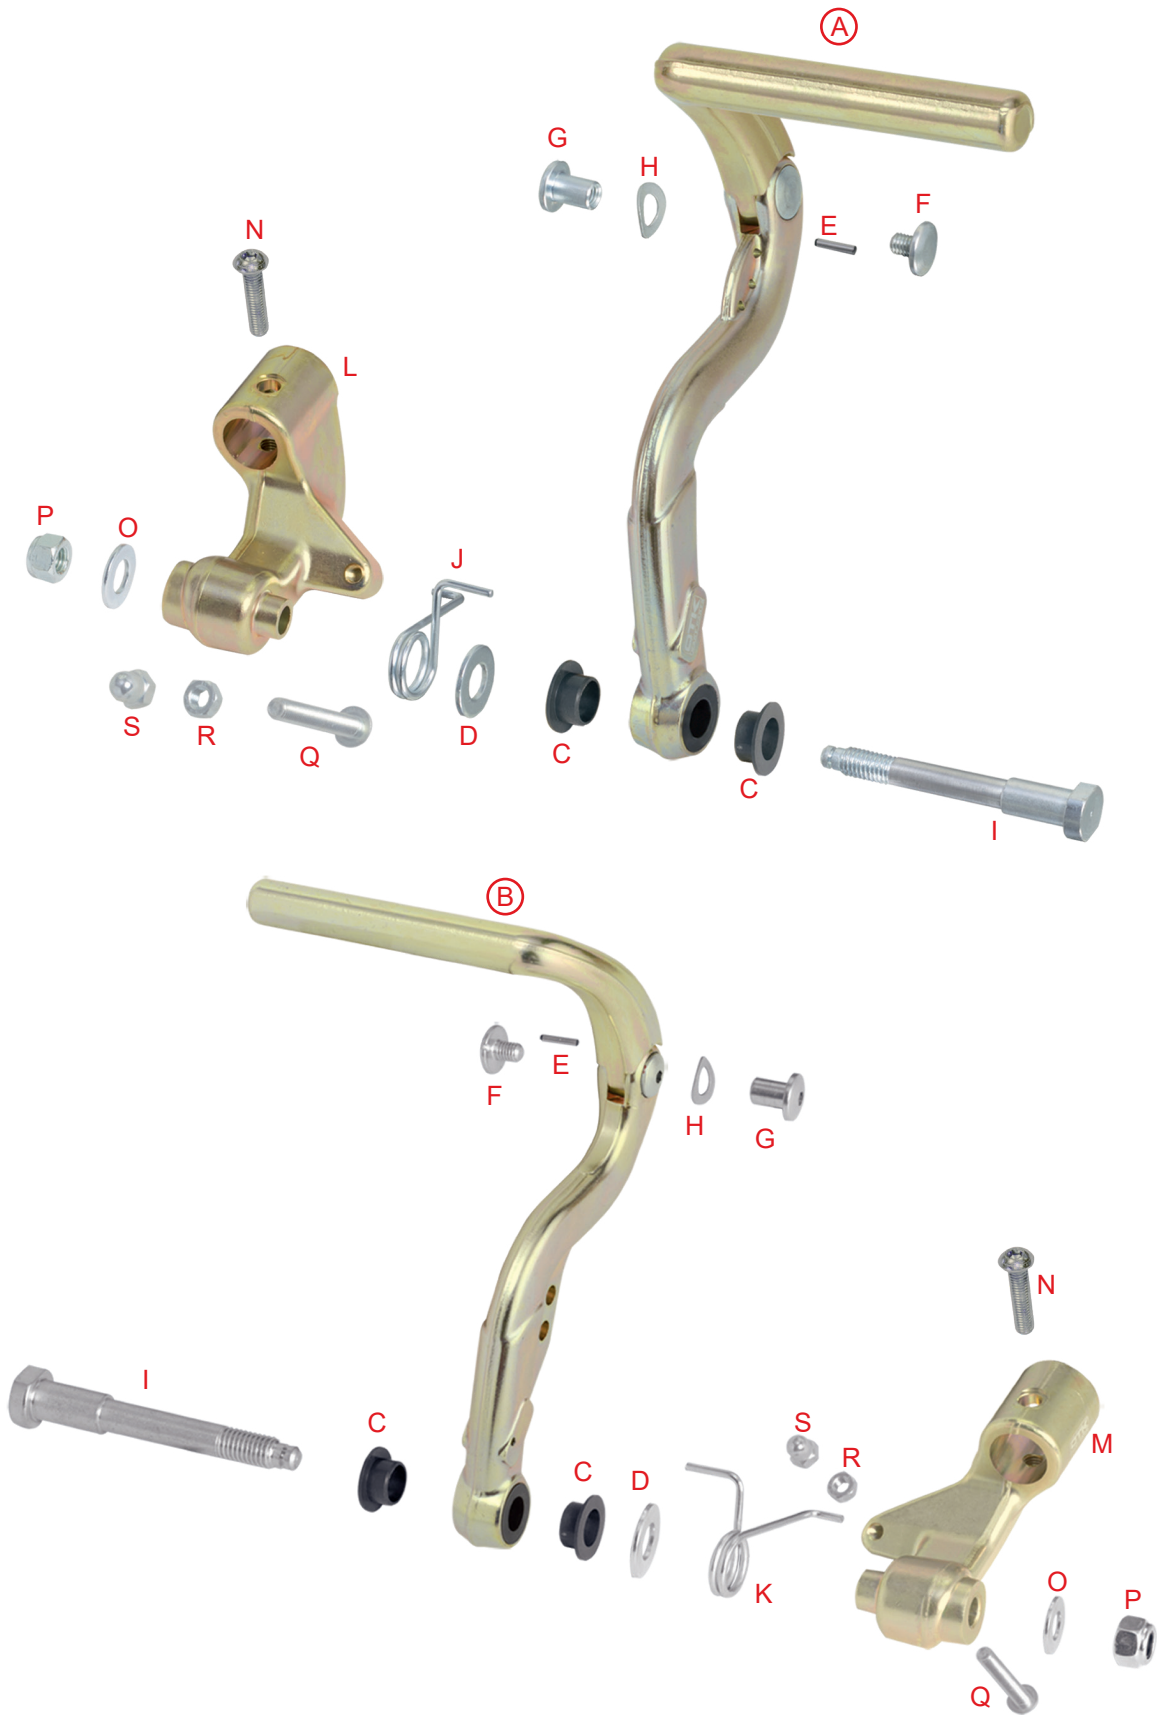

**Tav. 07** PEDALI REGOLABILI IN ALLUMINIO  
ALUMINIUM ADJUSTABLE PEDALS

## ALUMINIUM ADJUSTABLE PEDALS

07	コード	商品名	Description	税抜	税込
A	0014.DC	アクセルハダル ADJ/KZ	Adjustable AL accelerator pedal	¥26,200	¥28,820
B	0015.DC	ブレーキハダル ADJ/KZ	Adjustable AL brake pedal	¥26,200	¥28,820
C	0014.D04	フランジワッシュ 12x10x7mm ADJ	Flanged bush Ø 12x10x7 mm	¥210	¥231
D	R.P.10X16X1	ワッシャー D.10x16x1mm	Washer Ø 10x16x1 mm	¥30	¥33
E	0014.D02	ハダルピン ADJ	Pin for pedal adjustment	¥100	¥110
F	0014.D03	ハダルピボット ADJ	Pivot for pedal adjustment	¥780	¥858
G	0014.D01	ハダルワッシュ ADJ	Bush for pedal adjustment	¥750	¥825
H	R.E.8	スプリングワッシャー D.8x15	Spring washer Ø 8 mm	¥30	¥33
I	0017.D0	ハダルスクリー ADJ/EVS/EVM (70mm)	Adjustable pedal screw	¥2,900	¥3,190
J	0016.DA	アクセルリターンリング ADJ	Return accelerator pedal spring	¥1,100	¥1,210
K	0016.DB	ブレーキリターンリング ADJ	Return brake pedal spring	¥1,100	¥1,210
L	0014.D3	アクセルハダルサポート ADJ	AL accelerator pedal support	¥13,600	¥14,960
M	0015.D3	ブレーキハダルサポート ADJ	AL brake pedal support	¥13,700	¥15,070
N	V.TB6X25	ボルトスクリュー 6x25	TB screw 6x25 mm	¥80	¥88
O	R.P.8X17	ワッシャー D.8x17	Washer Ø 8x17 mm	¥20	¥22
P	D.M8A.A.	ロックナットM8 (ナイロン)厚	A.A. nut M8	¥30	¥33
Q	V.TB5X35	ボルトスクリュー 5x35	TB screw 5x35 mm	¥110	¥121
R	D.M5	ナット M5	Nut M5	¥10	¥11
S	D.M5CIECHI	ブラインドナット M5	Blind nut M5	¥20	¥22