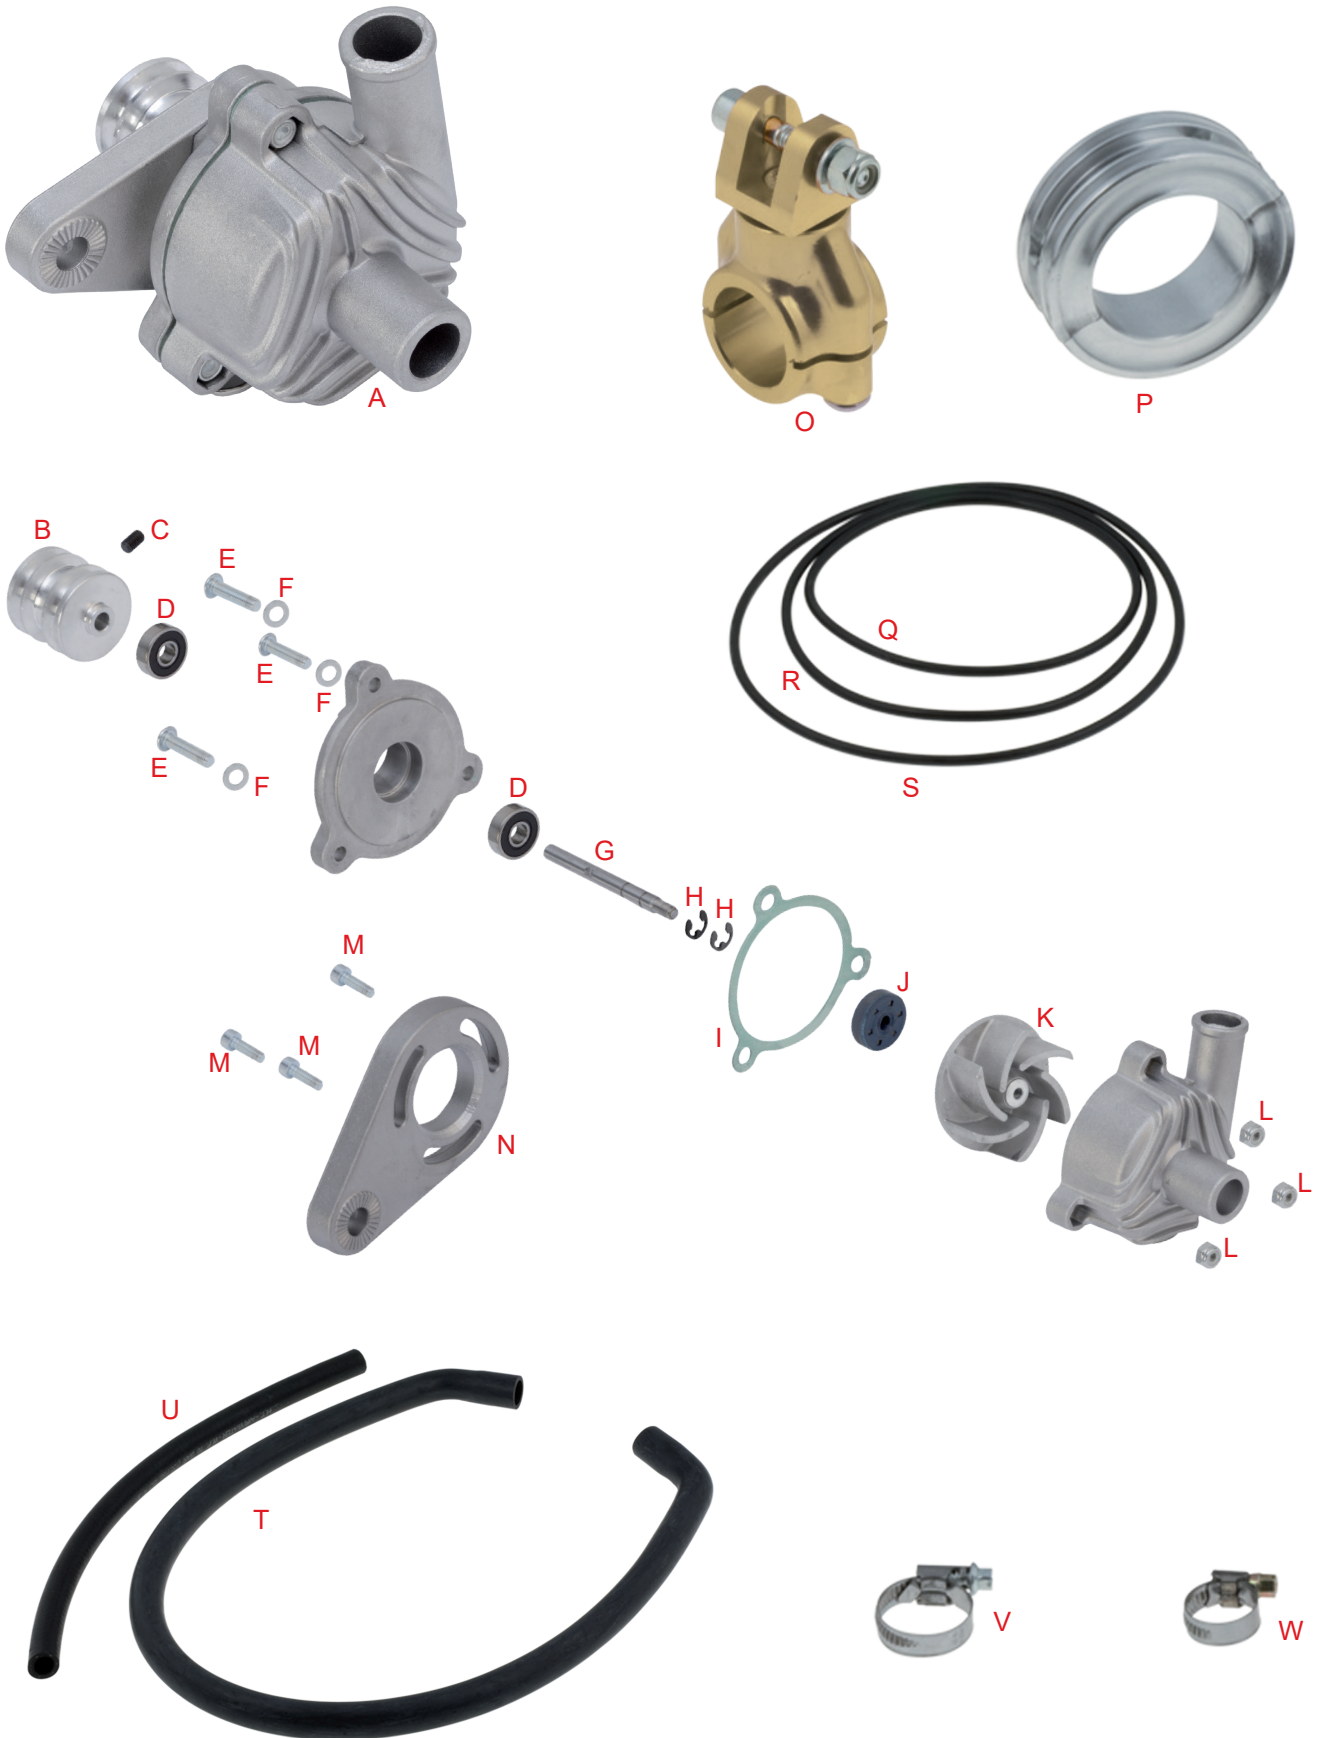

Tav. 49

POMPA ACQUA - PULEGGE - TUBI - FASCETTE
WATER PUMP - PULLEYS - PIPES - CLAMPS

Rif.	WATER PUMP - PULLEYS - PIPES - CLAMPS		¥
49		Description	Tax included
A	0097.B0	ウォーターポンプ ASSY	Water pump 21,450
B	0097.B10	Puleggia pompa acqua	Water pump pulley 3,300
C	G.5X8	Grano M5 x 8 mm	Locker M5x8 mm 44
D	0097.04	ウォーターポンプベアリング	Water pump bearing 2,200
E	V.TB5X20	ボタンスクリュー 5X20	TB screw 5x20 mm 88
F	R.P.5X11	ワッシャー D.5x11	Washer Ø 5x11x1 mm 11
G	0097.B3A	OTK ウォーターポンプ/インペラシャフト	Water pump crankshaft 1,760
H	0097.08A	OTK ウォーターポンプ/インペラシャフトシーカー	Seeger for water pump shaft 33
I	0097.B6	OTK ウォーターポンプ/ガasket	Sponge for water pump 462
J	0097.05	ウォーターポンプオイルシール RG 6x22x7	Oil-seal 1,210
K	0097.B7A	ウォーターポンプインペラー	Water pump Impeller 3,080
L	D.M5A.B.	ロックナット M5(ナイロン)	A.B. nut M5 mm 22
M	V.TCE4X12	Vite TCEI 4 x 12	TCEI screw 4x12 mm 44
N	0259.DA	Supporto pompa acqua	Water pump support 0
O	0259.E28KIT	ウォーターポンプクランプKIT D.28	Complete water pump clamp Ø 28 mm 14,300
O	0259.E30KIT	ウォーターポンプクランプKIT D.30	Complete water pump clamp Ø 30 mm 15,180
O	0259.E32KIT	ウォーターポンプクランプKIT D.32	Complete water pump clamp Ø 32 mm 15,180
P	0098.B0	ウォーターポンププーリーD.50	Water pump pulley Ø 50 mm 6,270
Q	0096.C0	Ginghiolo pompa acqua Ø 92 mm	Water pump belt Ø 92 mm 0
R	0096.00	ウォーターポンプドライブベルト (オーリング)	Water pump belt Ø 110 mm 385
S	0096.B0	Ginghiolo pompa acqua Ø 133 mm	Water pump belt Ø 133 mm 0
T	0095.00	ラジエーターホース L	Water pipe L. 800 mm 0
U	0095.A0	ラジエーターハイパスホース Φ12x17mm	Water pipe Ø 12x17 mm 0
V	0091.00	ウォーターホースバンド Φ16x25mm	Water pump AC clamp Ø 16x25 mm 0
W	0091.A0	ウォーターホースバンド Φ12x20mm	Water pump AC clamp Ø 12x20 mm 0