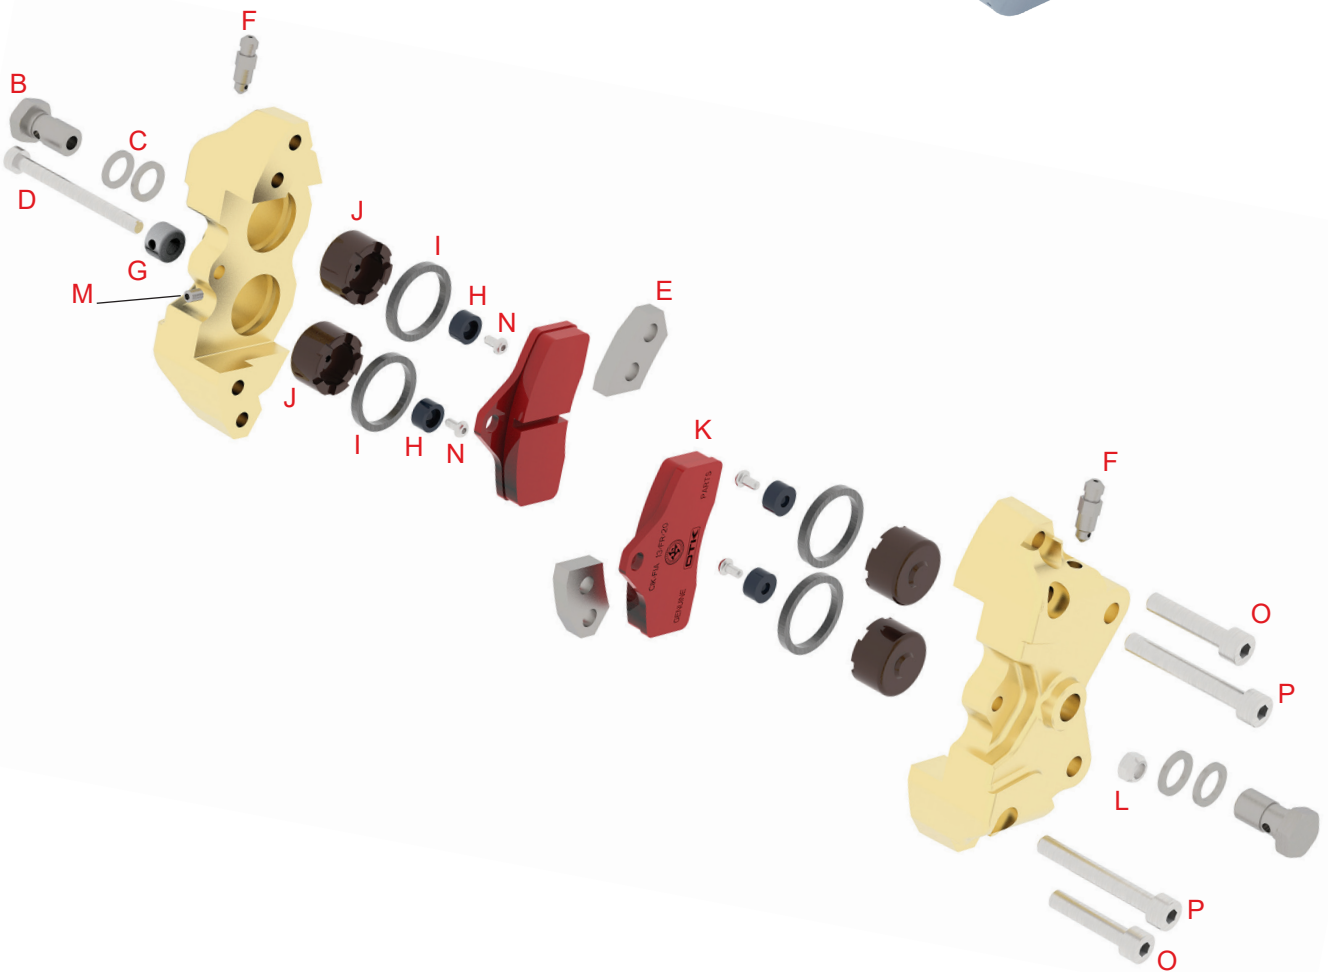

Tav. 40

**PINZA FRENO POSTERIORE
REAR BRAKE CALIPER**

BSM4

Rif.	BSM 4 REAR BRAKE CALIPER		¥
40		Description	Tax included
A	0082.HB	リアブレーキキャリパー BSM 4 COMP	Complete BSM 4 rear brake caliper 123,200
B	0081.B3BA	ブレーキホースジョイントスクリュー/M10x1-1/8"	Drilled screw 1/8 for banjo fitting 836
C	0081.B3VR	ブレーキホースジョイントワッシャー 1/8	Washer for drilled screw 110
D	0082.E15A	リアブレーキパッドピン BSM-SA2-BSD/LONG/57mm	Pad's pin for BSD - BSM rear brake caliper 341
E	0082.HB3	ブレーキキャリパースペーサー 6 mm	Brake caliper's spacer 6 mm 0
F	0100.D12	フロントブレーキエアブリード BS5-7-SA3-BSS-BSM4	Discharge plug M6 1,430
G	0100.E14	フロントブレーキパッドロックワッシュ BS5-BSS-BSM4	Locking bush for BSS front brake caliper's pad 462
H	0100.F9	フロントブレーキピストンマグネット BS7-SA3-BSS-BSM4	Magneto for SA3 caliper's piston 858
I	0100.G10	フロントブレーキスクエアラバー BSS-KZ/BSM4	KZ BSS front caliper's lining 1,650
J	0100.G11A	フロントブレーキピストン BSS-KZ-BSM4	Front brake caliper piston KZ BSS 3,080
K	0100.G2	フロントブレーキパッド BSS-KZ/BSM4	Front brake pad BSS / BSM4 12,870
L	D.M5C	ブレーキキャリパーピンナットM5	Metal self-locking nut M5 33
M	G.4X4	ロックワッシュスクリュー4X4	Lock M4x4 mm flat tip 44
N	V.TB3X6	マグネットスクリュー 3X6	TB screw 3x6 mm 66
O	V.TCE6X30	キャップボルト 6X30	TCEI screw 6x30 mm 44
P	V.TCE6X45	キャップボルト 6X45	TCEI screw 6x45 mm 66
Q	0226.00E	リアブレーキキャリパーサポート Rookie EV	Rear caliper's support for Mini uk - Rookie EV 5,060