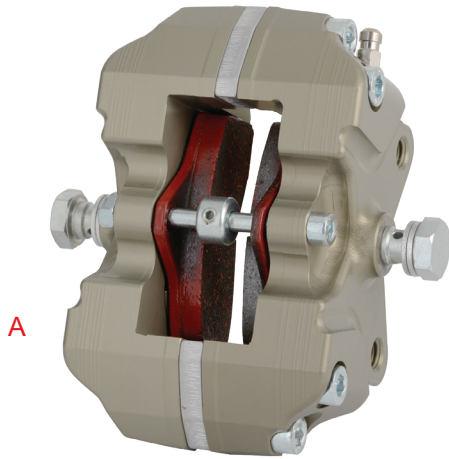

Tav. 40

**PINZA FRENO POSTERIORE
REAR BRAKE CALIPER**

BSM4

Rif.	BSM 4 REAR BRAKE CALIPER		¥
40		Description	Tax included
A	0082.HB	リアブレーキキャリパー BSM 4 COMP	Complete BSM 4 rear brake caliper 123,200
B	0081.B3BA	ブレーキホースジョイントスクリュー/M10x1-1/8"	Drilled screw 1/8 for banjo fitting 836
C	0081.B3VR	ブレーキホースジョイントワッシャー 1/8	Washer for drilled screw 110
D	0082.E15A	リアブレーキパッドピン BSM-SA2-BSD/LONG/57mm	Pad's pin for BSD - BSM rear brake caliper 341
E	0082.HB3	ブレーキキャリパースペーサー 6 mm	Brake caliper's spacer 6 mm 0
F	0100.D12	フロントブレーキエアブリード BS5-7-SA3-BSS-BSM4	Discharge plug M6 1,430
G	0100.E14	フロントブレーキパッドロックワッシュ BS5-BSS-BSM4	Locking bush for BSS front brake caliper's pad 462
H	0100.F9	フロントブレーキピストンマグネット BS7-SA3-BSS-BSM4	Magneto for SA3 caliper's piston 858
I	0100.G10	フロントブレーキスクエアラバー BSS-KZ/BSM4	KZ BSS front caliper's lining 1,650
J	0100.G11A	フロントブレーキピストン BSS-KZ-BSM4	Front brake caliper piston KZ BSS 3,080
K	0100.G2	フロントブレーキパッド BSS-KZ/BSM4	Front brake pad BSS / BSM4 12,870
L	D.M5C	ブレーキキャリパーピンナットM5	Metal self-locking nut M5 33
M	G.4X4	ロックワッシュスクリュー4X4	Lock M4x4 mm flat tip 44
N	V.TB3X6	マグネットスクリュー 3X6	TB screw 3x6 mm 66
O	V.TCE6X30	キャップボルト 6X30	TCEI screw 6x30 mm 44
P	V.TCE6X45	キャップボルト 6X45	TCEI screw 6x45 mm 66
Q	0226.00E	リアブレーキキャリパーサポート Rookie EV	Rear caliper's support for Mini uk - Rookie EV 5,060