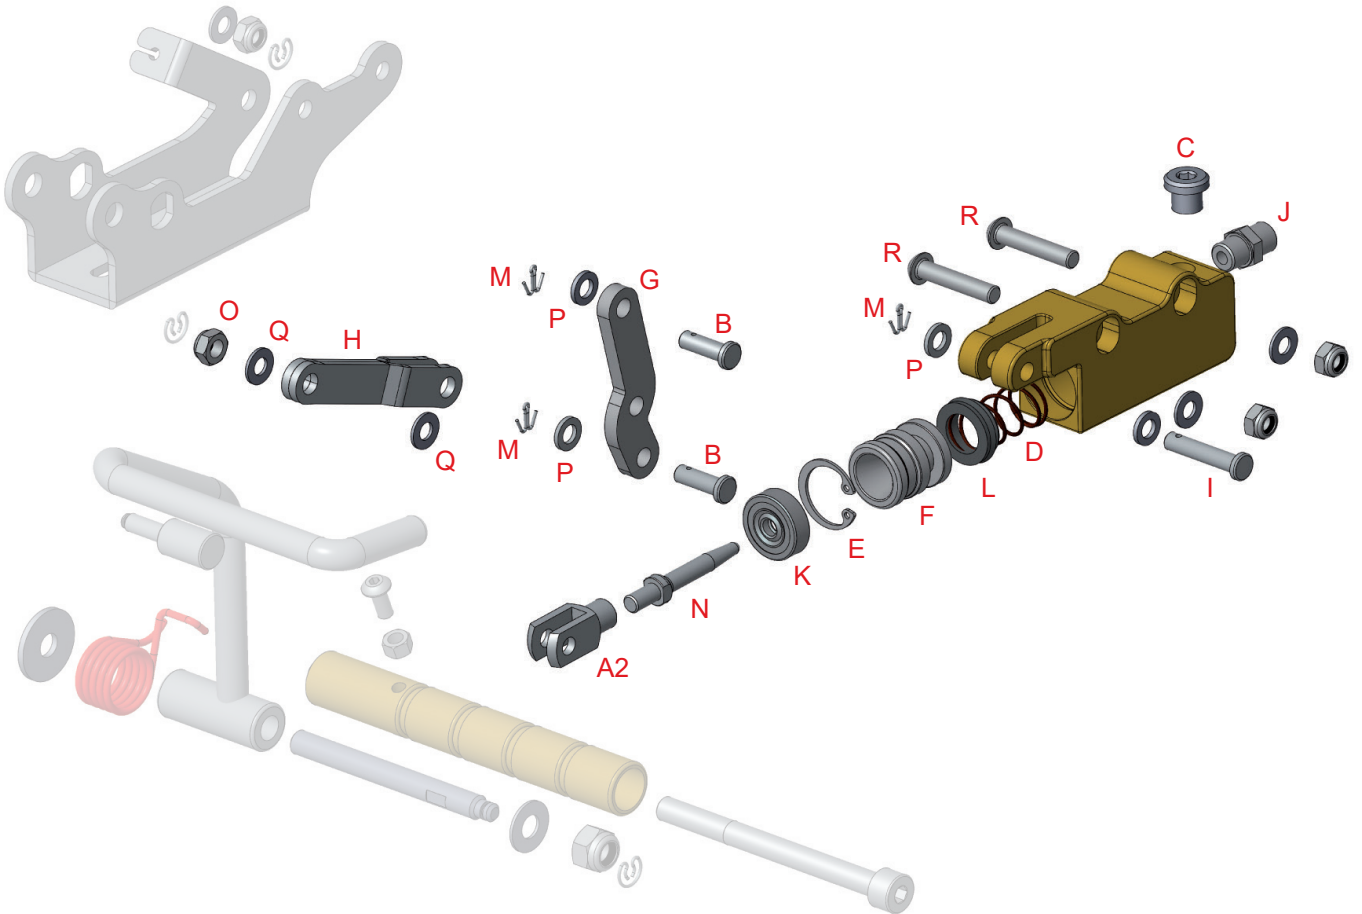

Tav. 35

**POMPA FRENO
BRAKE PUMP**

MINI KID

(A1)

Rif.	MINI KID BRAKE PUMP		¥
35		Description	Tax included
A1	0030.FA	Mini Kid Brake pump	54,230
A2	0028.01	フレキフォークピン M6X12(S)	946
B	0028.03	ピン/フォーク 6x18/1ホール	627
C	0029.B6A	マスターシリンダー-プラグ&O-リング	935
D	0030.03	Molla pompa Mini	0
E	0030.04	Seeger	0
F	0030.C2	Pistoncino pompa mini Kid	0
G	0030.F6	Leva pompa freno mini Kid	0
H	0030.F7	Attacco leva pompa freno mini Kid	0
I	0030.F9	Perno pompa leva freno mini Kid	0
J	0078.B1	フレキホースジョイント/ストレート/M10x1-1/8"	1,100
K	0097.05	Paraolio pompa acqua	0
L	0100.B10A	Guarnizione pompa freno	0
M	0119.09	ペグロックコッターピン	22
N	0119.A1	マスターブッシュロッド 53mm BS5/SA2-3	1,760
O	D.M6A.B.	セルフロックナットM6 (ナイロン)	22
P	R.P.6X11	ワッシャー D.6x11x1,5mm	11
Q	R.P.6X12	ワッシャー D.6x12	22
R	V.TB6X30	ボルトスクリュー 6X30	99