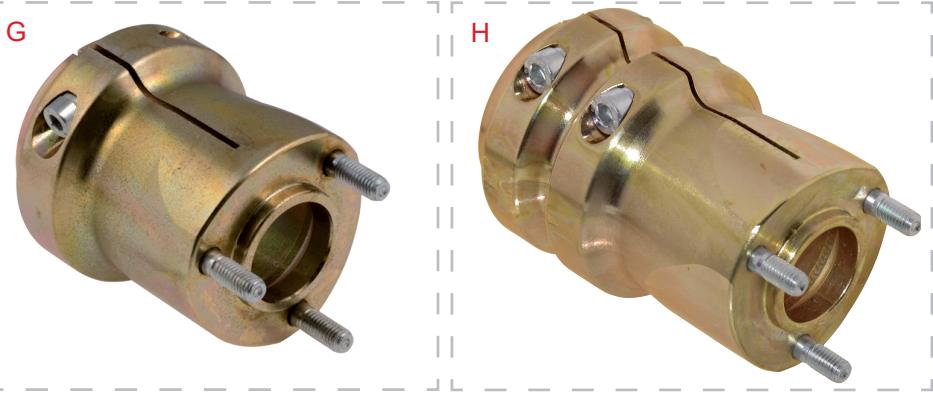

Tav. 22 **MOZZI RUOTA POSTERIORI**
REAR WHEEL HUBS

Rif.	REAR WHEEL HUBS			¥
22			Description	Tax included
A	0046.C0C	Mozzo ruota AL Ø 25 x 37 mm	AL wheel hub Ø 25x37 mm	0
C	0046.00C	ホイールハブ AL/D.30X32 ROOKIE EV	AL wheel hub Ø 30x37 mm	16,720
B	0053.C0A	Mozzo ruota AL Ø 25 x 84 mm	AL wheel hub Ø 25x84 mm	0
D	0053.B0A	ホイールハブ ALU/D.30X80	AL wheel hub Ø 30x84 mm	19,910
E	0053.A0	Mozzo ruota MG Ø 40 x 92 mm	MG wheel hub Ø 40x92 mm	0
F	0046.E0	ホイールハブ MAG/D.50X72	MG wheel hub Ø 50x77 mm	26,290
G	0053.E0	ホイールハブ MAG/D.50X87	MG wheel hub Ø 50x92 mm	27,610
H	0053.EA	ホイールハブ MAG/D.50X110	MG wheel hub Ø 50x115 mm	37,070
I	0053.F0	ホイールハブ MAG/D.50X140	MG wheel hub Ø 50x148 mm	39,490
J	R.P.8X12	ワッシャー D.8X12	Washer Ø 8x12x2 mm	11
K	V.TCE8X30	キャップボルト 8x30	TCEI screw 8x30 mm	77
L	V.TCE8X35	キャップボルト 8x35	TCEI screw 8x35 mm	88
M	V.TCE8X40	キャップボルト 8x40	TCEI screw 8x40 mm	88
N	0045.00	ホイールスタットボルト M8	Wheel stud	264
O	0045.A0	ホイールスタットボルト M8/ショート	Wheel stud short	264
P	0044.B0	ホイールハブロックナット	Wheel hexagonal self-locking nut	220