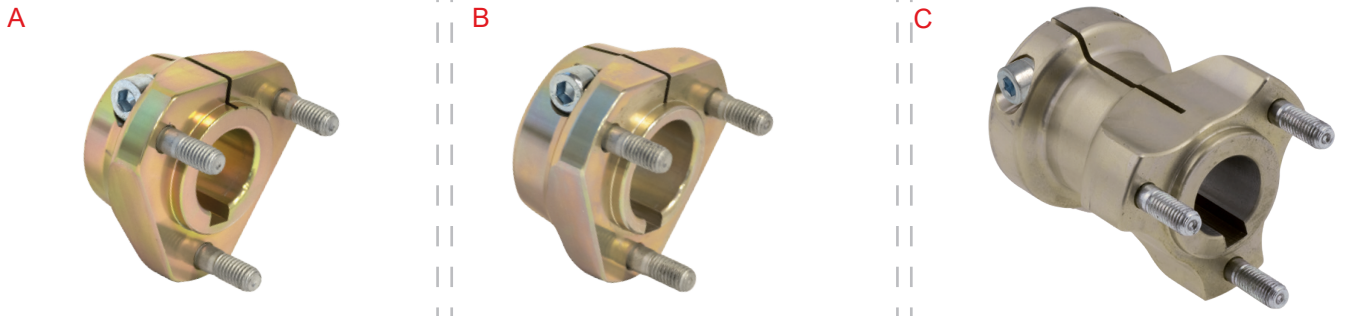

Tav. 22 **MOZZI RUOTA POSTERIORI**
REAR WHEEL HUBS

Rif.	REAR WHEEL HUBS			¥
22			Description	Tax included
A	0046.C0C	Mozzo ruota AL Ø 25 x 37 mm	AL wheel hub Ø 25x37 mm	0
C	0046.00C	ホイールハブ AL/D.30X32 ROOKIE EV	AL wheel hub Ø 30x37 mm	16,720
B	0053.C0A	Mozzo ruota AL Ø 25 x 84 mm	AL wheel hub Ø 25x84 mm	0
D	0053.B0A	ホイールハブ ALU/D.30X80	AL wheel hub Ø 30x84 mm	19,910
E	0053.A0	Mozzo ruota MG Ø 40 x 92 mm	MG wheel hub Ø 40x92 mm	0
F	0046.E0	ホイールハブ MAG/D.50X72	MG wheel hub Ø 50x77 mm	26,290
G	0053.E0	ホイールハブ MAG/D.50X87	MG wheel hub Ø 50x92 mm	27,610
H	0053.EA	ホイールハブ MAG/D.50X110	MG wheel hub Ø 50x115 mm	37,070
I	0053.F0	ホイールハブ MAG/D.50X140	MG wheel hub Ø 50x148 mm	39,490
J	R.P.8X12	ワッシャー D.8X12	Washer Ø 8x12x2 mm	11
K	V.TCE8X30	キャップボルト 8x30	TCEI screw 8x30 mm	77
L	V.TCE8X35	キャップボルト 8x35	TCEI screw 8x35 mm	88
M	V.TCE8X40	キャップボルト 8x40	TCEI screw 8x40 mm	88
N	0045.00	ホイールスタットボルト M8	Wheel stud	264
O	0045.A0	ホイールスタットボルト M8/ショート	Wheel stud short	264
P	0044.B0	ホイールハブロックナット	Wheel hexagonal self-locking nut	220