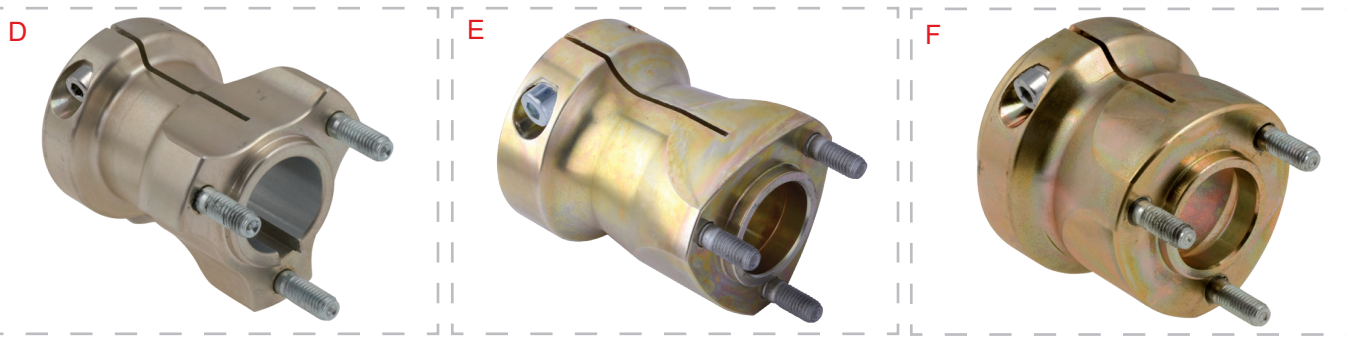

Tav. 22 **MOZZI RUOTA POSTERIORI**
REAR WHEEL HUBS

Rif.	REAR WHEEL HUBS			¥
22			Description	Tax included
A	0046.C0C	Mozzo ruota AL Ø 25 x 37 mm	AL wheel hub Ø 25x37 mm	0
C	0046.00C	ホイールハブ AL/D.30X32 ROOKIE EV	AL wheel hub Ø 30x37 mm	16,720
B	0053.C0A	Mozzo ruota AL Ø 25 x 84 mm	AL wheel hub Ø 25x84 mm	0
D	0053.B0A	ホイールハブ ALU/D.30X80	AL wheel hub Ø 30x84 mm	19,910
E	0053.A0	Mozzo ruota MG Ø 40 x 92 mm	MG wheel hub Ø 40x92 mm	0
F	0046.E0	ホイールハブ MAG/D.50X72	MG wheel hub Ø 50x77 mm	26,290
G	0053.E0	ホイールハブ MAG/D.50X87	MG wheel hub Ø 50x92 mm	27,610
H	0053.EA	ホイールハブ MAG/D.50X110	MG wheel hub Ø 50x115 mm	37,070
I	0053.F0	ホイールハブ MAG/D.50X140	MG wheel hub Ø 50x148 mm	39,490
J	R.P.8X12	ワッシャー D.8X12	Washer Ø 8x12x2 mm	11
K	V.TCE8X30	キャップボルト 8x30	TCEI screw 8x30 mm	77
L	V.TCE8X35	キャップボルト 8x35	TCEI screw 8x35 mm	88
M	V.TCE8X40	キャップボルト 8x40	TCEI screw 8x40 mm	88
N	0045.00	ホイールスタットボルト M8	Wheel stud	264
O	0045.A0	ホイールスタットボルト M8/ショート	Wheel stud short	264
P	0044.B0	ホイールハブロックナット	Wheel hexagonal self-locking nut	220