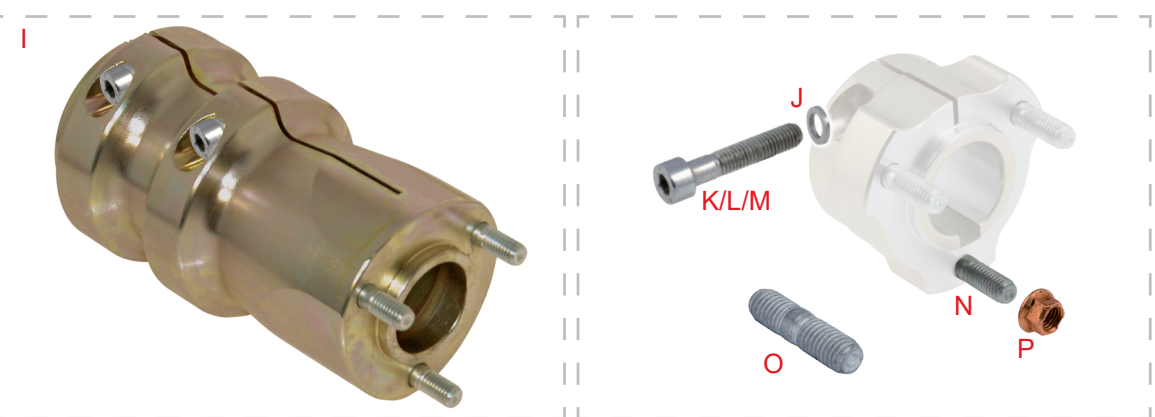

Tav. 22 **MOZZI RUOTA POSTERIORI**
REAR WHEEL HUBS

Rif.	REAR WHEEL HUBS			¥
22			Description	Tax included
A	0046.C0C	Mozzo ruota AL Ø 25 x 37 mm	AL wheel hub Ø 25x37 mm	0
C	0046.00C	ホイールハブ AL/D.30X32 ROOKIE EV	AL wheel hub Ø 30x37 mm	16,720
B	0053.C0A	Mozzo ruota AL Ø 25 x 84 mm	AL wheel hub Ø 25x84 mm	0
D	0053.B0A	ホイールハブ ALU/D.30X80	AL wheel hub Ø 30x84 mm	19,910
E	0053.A0	Mozzo ruota MG Ø 40 x 92 mm	MG wheel hub Ø 40x92 mm	0
F	0046.E0	ホイールハブ MAG/D.50X72	MG wheel hub Ø 50x77 mm	26,290
G	0053.E0	ホイールハブ MAG/D.50X87	MG wheel hub Ø 50x92 mm	27,610
H	0053.EA	ホイールハブ MAG/D.50X110	MG wheel hub Ø 50x115 mm	37,070
I	0053.F0	ホイールハブ MAG/D.50X140	MG wheel hub Ø 50x148 mm	39,490
J	R.P.8X12	ワッシャー D.8X12	Washer Ø 8x12x2 mm	11
K	V.TCE8X30	キャップボルト 8x30	TCEI screw 8x30 mm	77
L	V.TCE8X35	キャップボルト 8x35	TCEI screw 8x35 mm	88
M	V.TCE8X40	キャップボルト 8x40	TCEI screw 8x40 mm	88
N	0045.00	ホイールスタットボルト M8	Wheel stud	264
O	0045.A0	ホイールスタットボルト M8/ショート	Wheel stud short	264
P	0044.B0	ホイールハブロックナット	Wheel hexagonal self-locking nut	220