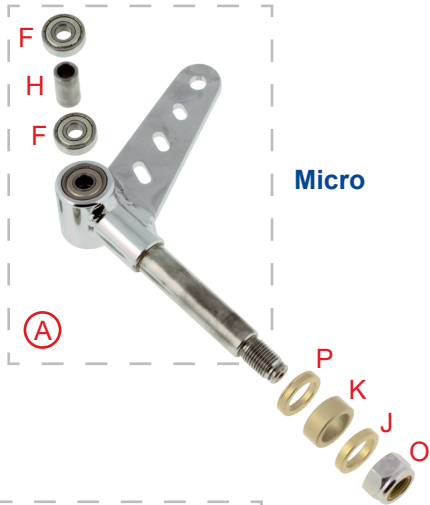

Tav. 19

**FUSELLI
STUB AXLES**

Rif.	STUB AXLES		¥
19		Description	Tax included
A	0092.E0DXKIT	ナックル MICRO/R	Right Micro stub axle with bearings 22,770
A	0092.E0SXKIT	ナックル MICRO/L	Left Micro stub axle with bearings 22,770
B	0092.00BDXKIT	ナックル BST/R ROOKIE/D8	Right BST stub axle with bearings 26,840
B	0092.00BSXKIT	ナックル BST/L ROOKIE /D8	Left BST stub axle with bearings 26,840
C	0092.00CDXKIT	ナックル HST/OK/R	Right HST SA2-BSD stub axle with bearings 31,460
C	0092.00CSXKIT	ナックル HST/OK/L	Left HST SA2-BSD stub axle with bearings 31,460
C	0092.00CBDXKIT		Right HST 1B SA2 stub axle with bearings 0
C	0092.00CBSXKIT		Left HST 1B SA2 stub axle with bearings 0
D	0092.00BCLDXKIT	ナックル MSHL/R ROOKIE EV D.8	Right Mini MSHL stub axle with bearings 26,840
D	0092.00BCLSXKIT	ナックル MSHL/L ROOKIE EV D.8	Left Mini MSHL stub axle with bearings 26,840
E	0092.B0EDXKIT	ナックル BSS/HST/KZ/R	Right BSS KZ stub axle with bearings 39,930
E	0092.B0ESXKIT	ナックル BSS/HST/KZ/L	Left BSS KZ stub axle with bearings 39,930
E	0092.B0EBDXKIT		Right 1B BSS stub axle with bearings 0
E	0092.B0EBSXKIT		Left 1B BSS stub axle with bearings 0
F	0019.00	ナックルベアリング D.8X22 (608ZZ)	Stub axle bearing Ø 8x22 mm 462
G	0019.A0	ナックルベアリング D.10X26 (6000ZZ)	Stub axle bearing Ø 10x26 mm 682
H	0020.00	ナックルベアリングスペーサー BST	Bearing spacer for Ø 8x24 mm stub axle 1,210
I	0020.C0	ナックルベアリングスペーサー HST	Bearing spacer for Ø 10 mm stub axle 1,210
J	0021.00	ホイールスペーサー φ 17/5mm	BST wheel spacer 5 mm 649
K	0022.00	ホイールスペーサー φ 17/10mm	BST wheel spacer 10 mm 880
L	0021.C0	ホイールスペーサー 5mm HST	HST wheel spacer 5 mm 671
M	0022.C0	ホイールスペーサー 15mm HST	HST wheel spacer 15 mm 946
N	0023.D0	ナックルエントワッシャー HST	Locking spacer for HST stub axle 792
O	D.M14X1,5	ナックルナットM14X1.5	A.B. nut M14x1,5 mm 132
P	0021.A0	ホイールスペーサー φ 17/5mm/内側	BST Radiate wheel spacer 5 mm 759
Q	0021.CA	フロントブレーキディスクスペーサー BSS/2BG 1mm	HST wheel spacer 1 mm for 2 bearings BSS disk hub 1,430
R	0022.CA	ホイールスペーサー 10mm HST	BSS wheel spacer 10 mm 946
S	0092.00KIT	ナックルエクステンションプレート KIT	Kit extension stub axle's plate 11,660