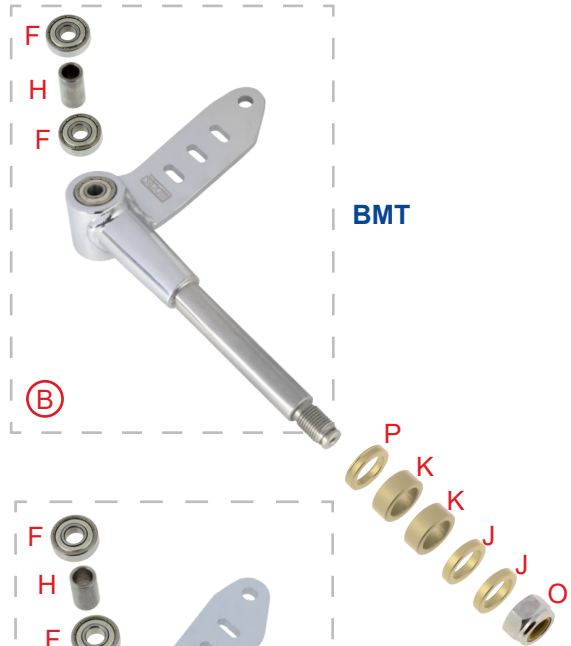

Tav. 19

**FUSELLI
STUB AXLES**

Rif.	STUB AXLES		¥
19		Description	Tax included
A	0092.E0DXKIT	ナックル MICRO/R	Right Micro stub axle with bearings 22,770
A	0092.E0SXKIT	ナックル MICRO/L	Left Micro stub axle with bearings 22,770
B	0092.00BDXKIT	ナックル BST/R ROOKIE/D8	Right BST stub axle with bearings 26,840
B	0092.00BSXKIT	ナックル BST/L ROOKIE /D8	Left BST stub axle with bearings 26,840
C	0092.00CDXKIT	ナックル HST/OK/R	Right HST SA2-BSD stub axle with bearings 31,460
C	0092.00CSXKIT	ナックル HST/OK/L	Left HST SA2-BSD stub axle with bearings 31,460
C	0092.00CBDXKIT		Right HST 1B SA2 stub axle with bearings 0
C	0092.00CBSXKIT		Left HST 1B SA2 stub axle with bearings 0
D	0092.00BCLDXKIT	ナックル MSHL/R ROOKIE EV D.8	Right Mini MSHL stub axle with bearings 26,840
D	0092.00BCLSXKIT	ナックル MSHL/L ROOKIE EV D.8	Left Mini MSHL stub axle with bearings 26,840
E	0092.B0EDXKIT	ナックル BSS/HST/KZ/R	Right BSS KZ stub axle with bearings 39,930
E	0092.B0ESXKIT	ナックル BSS/HST/KZ/L	Left BSS KZ stub axle with bearings 39,930
E	0092.B0EBDXKIT		Right 1B BSS stub axle with bearings 0
E	0092.B0EBSXKIT		Left 1B BSS stub axle with bearings 0
F	0019.00	ナックルベアリング D.8X22 (608ZZ)	Stub axle bearing Ø 8x22 mm 462
G	0019.A0	ナックルベアリング D.10X26 (6000ZZ)	Stub axle bearing Ø 10x26 mm 682
H	0020.00	ナックルベアリングスペーサー BST	Bearing spacer for Ø 8x24 mm stub axle 1,210
I	0020.C0	ナックルベアリングスペーサー HST	Bearing spacer for Ø 10 mm stub axle 1,210
J	0021.00	ホイールスペーサー φ 17/5mm	BST wheel spacer 5 mm 649
K	0022.00	ホイールスペーサー φ 17/10mm	BST wheel spacer 10 mm 880
L	0021.C0	ホイールスペーサー 5mm HST	HST wheel spacer 5 mm 671
M	0022.C0	ホイールスペーサー 15mm HST	HST wheel spacer 15 mm 946
N	0023.D0	ナックルエントワッシャー HST	Locking spacer for HST stub axle 792
O	D.M14X1,5	ナックルナットM14X1.5	A.B. nut M14x1,5 mm 132
P	0021.A0	ホイールスペーサー φ 17/5mm/内側	BST Radiate wheel spacer 5 mm 759
Q	0021.CA	フロントブレーキディスクスペーサー BSS/2BG 1mm	HST wheel spacer 1 mm for 2 bearings BSS disk hub 1,430
R	0022.CA	ホイールスペーサー 10mm HST	BSS wheel spacer 10 mm 946
S	0092.00KIT	ナックルエクステンションプレート KIT	Kit extension stub axle's plate 11,660