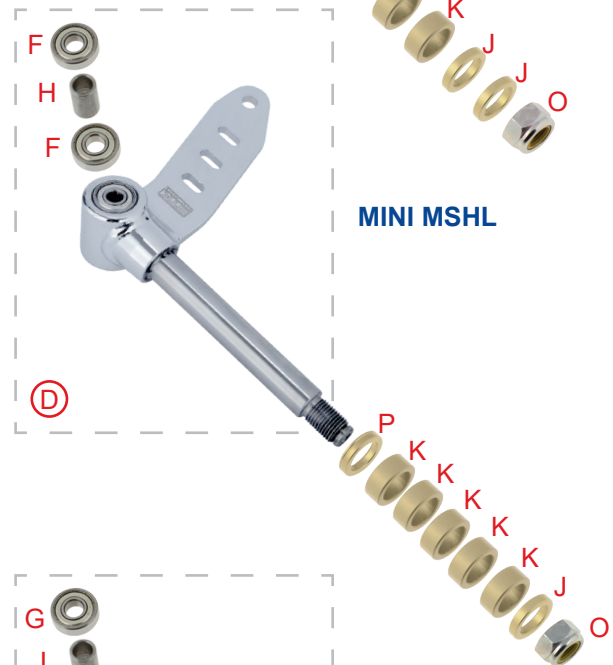

Tav. 19

**FUSELLI
STUB AXLES**

Rif.	STUB AXLES		¥
19		Description	Tax included
A	0092.E0DXKIT	ナックル MICRO/R	Right Micro stub axle with bearings 22,770
A	0092.E0SXKIT	ナックル MICRO/L	Left Micro stub axle with bearings 22,770
B	0092.00BDXKIT	ナックル BST/R ROOKIE/D8	Right BST stub axle with bearings 26,840
B	0092.00BSXKIT	ナックル BST/L ROOKIE /D8	Left BST stub axle with bearings 26,840
C	0092.00CDXKIT	ナックル HST/OK/R	Right HST SA2-BSD stub axle with bearings 31,460
C	0092.00CSXKIT	ナックル HST/OK/L	Left HST SA2-BSD stub axle with bearings 31,460
C	0092.00CBDXKIT		Right HST 1B SA2 stub axle with bearings 0
C	0092.00CBSXKIT		Left HST 1B SA2 stub axle with bearings 0
D	0092.00BCLDXKIT	ナックル MSHL/R ROOKIE EV D.8	Right Mini MSHL stub axle with bearings 26,840
D	0092.00BCLSXKIT	ナックル MSHL/L ROOKIE EV D.8	Left Mini MSHL stub axle with bearings 26,840
E	0092.B0EDXKIT	ナックル BSS/HST/KZ/R	Right BSS KZ stub axle with bearings 39,930
E	0092.B0ESXKIT	ナックル BSS/HST/KZ/L	Left BSS KZ stub axle with bearings 39,930
E	0092.B0EBDXKIT		Right 1B BSS stub axle with bearings 0
E	0092.B0EBSXKIT		Left 1B BSS stub axle with bearings 0
F	0019.00	ナックルベアリング D.8X22 (608ZZ)	Stub axle bearing Ø 8x22 mm 462
G	0019.A0	ナックルベアリング D.10X26 (6000ZZ)	Stub axle bearing Ø 10x26 mm 682
H	0020.00	ナックルベアリングスペーサー BST	Bearing spacer for Ø 8x24 mm stub axle 1,210
I	0020.C0	ナックルベアリングスペーサー HST	Bearing spacer for Ø 10 mm stub axle 1,210
J	0021.00	ホイールスペーサー φ 17/5mm	BST wheel spacer 5 mm 649
K	0022.00	ホイールスペーサー φ 17/10mm	BST wheel spacer 10 mm 880
L	0021.C0	ホイールスペーサー 5mm HST	HST wheel spacer 5 mm 671
M	0022.C0	ホイールスペーサー 15mm HST	HST wheel spacer 15 mm 946
N	0023.D0	ナックルエントワッシャー HST	Locking spacer for HST stub axle 792
O	D.M14X1,5	ナックルナットM14X1.5	A.B. nut M14x1,5 mm 132
P	0021.A0	ホイールスペーサー φ 17/5mm/内側	BST Radiate wheel spacer 5 mm 759
Q	0021.CA	フロントブレーキディスクスペーサー BSS/2BG 1mm	HST wheel spacer 1 mm for 2 bearings BSS disk hub 1,430
R	0022.CA	ホイールスペーサー 10mm HST	BSS wheel spacer 10 mm 946
S	0092.00KIT	ナックルエクステンションプレート KIT	Kit extension stub axle's plate 11,660