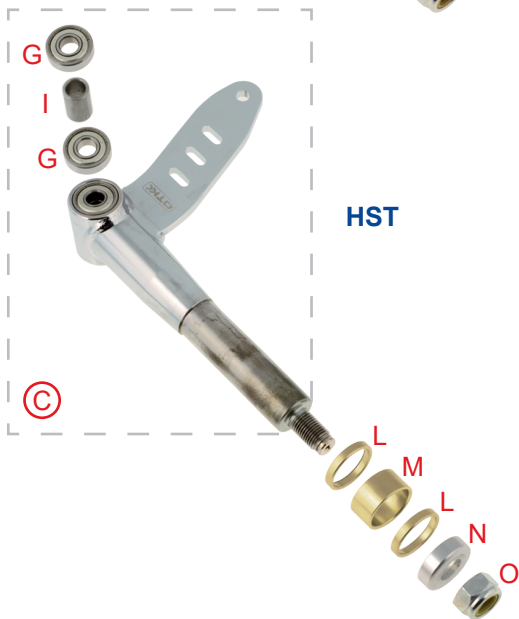

Tav. 19

**FUSELLI
STUB AXLES**

Rif.	STUB AXLES		¥
19		Description	Tax included
A	0092.E0DXKIT	ナックル MICRO/R	Right Micro stub axle with bearings 22,770
A	0092.E0SXKIT	ナックル MICRO/L	Left Micro stub axle with bearings 22,770
B	0092.00BDXKIT	ナックル BST/R ROOKIE/D8	Right BST stub axle with bearings 26,840
B	0092.00BSXKIT	ナックル BST/L ROOKIE /D8	Left BST stub axle with bearings 26,840
C	0092.00CDXKIT	ナックル HST/OK/R	Right HST SA2-BSD stub axle with bearings 31,460
C	0092.00CSXKIT	ナックル HST/OK/L	Left HST SA2-BSD stub axle with bearings 31,460
C	0092.00CBDXKIT		Right HST 1B SA2 stub axle with bearings 0
C	0092.00CBSXKIT		Left HST 1B SA2 stub axle with bearings 0
D	0092.00BCLDXKIT	ナックル MSHL/R ROOKIE EV D.8	Right Mini MSHL stub axle with bearings 26,840
D	0092.00BCLSXKIT	ナックル MSHL/L ROOKIE EV D.8	Left Mini MSHL stub axle with bearings 26,840
E	0092.B0EDXKIT	ナックル BSS/HST/KZ/R	Right BSS KZ stub axle with bearings 39,930
E	0092.B0ESXKIT	ナックル BSS/HST/KZ/L	Left BSS KZ stub axle with bearings 39,930
E	0092.B0EBDXKIT		Right 1B BSS stub axle with bearings 0
E	0092.B0EBSXKIT		Left 1B BSS stub axle with bearings 0
F	0019.00	ナックルベアリング D.8X22 (608ZZ)	Stub axle bearing Ø 8x22 mm 462
G	0019.A0	ナックルベアリング D.10X26 (6000ZZ)	Stub axle bearing Ø 10x26 mm 682
H	0020.00	ナックルベアリングスペーサー BST	Bearing spacer for Ø 8x24 mm stub axle 1,210
I	0020.C0	ナックルベアリングスペーサー HST	Bearing spacer for Ø 10 mm stub axle 1,210
J	0021.00	ホイールスペーサー φ 17/5mm	BST wheel spacer 5 mm 649
K	0022.00	ホイールスペーサー φ 17/10mm	BST wheel spacer 10 mm 880
L	0021.C0	ホイールスペーサー 5mm HST	HST wheel spacer 5 mm 671
M	0022.C0	ホイールスペーサー 15mm HST	HST wheel spacer 15 mm 946
N	0023.D0	ナックルエントワッシャー HST	Locking spacer for HST stub axle 792
O	D.M14X1,5	ナックルナットM14X1.5	A.B. nut M14x1,5 mm 132
P	0021.A0	ホイールスペーサー φ 17/5mm/内側	BST Radiate wheel spacer 5 mm 759
Q	0021.CA	フロントブレーキディスクスペーサー BSS/2BG 1mm	HST wheel spacer 1 mm for 2 bearings BSS disk hub 1,430
R	0022.CA	ホイールスペーサー 10mm HST	BSS wheel spacer 10 mm 946
S	0092.00KIT	ナックルエクステンションプレート KIT	Kit extension stub axle's plate 11,660