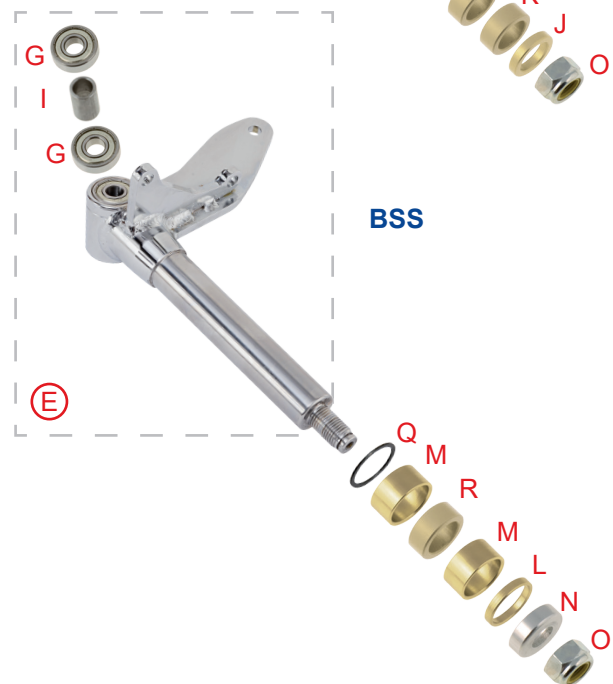

Tav. 19

**FUSELLI
STUB AXLES**

Rif.	STUB AXLES		¥
19		Description	Tax included
A	0092.E0DXKIT	ナックル MICRO/R	Right Micro stub axle with bearings 22,770
A	0092.E0SXKIT	ナックル MICRO/L	Left Micro stub axle with bearings 22,770
B	0092.00BDXKIT	ナックル BST/R ROOKIE/D8	Right BST stub axle with bearings 26,840
B	0092.00BSXKIT	ナックル BST/L ROOKIE /D8	Left BST stub axle with bearings 26,840
C	0092.00CDXKIT	ナックル HST/OK/R	Right HST SA2-BSD stub axle with bearings 31,460
C	0092.00CSXKIT	ナックル HST/OK/L	Left HST SA2-BSD stub axle with bearings 31,460
C	0092.00CBDXKIT		Right HST 1B SA2 stub axle with bearings 0
C	0092.00CBSXKIT		Left HST 1B SA2 stub axle with bearings 0
D	0092.00BCLDXKIT	ナックル MSHL/R ROOKIE EV D.8	Right Mini MSHL stub axle with bearings 26,840
D	0092.00BCLSXKIT	ナックル MSHL/L ROOKIE EV D.8	Left Mini MSHL stub axle with bearings 26,840
E	0092.B0EDXKIT	ナックル BSS/HST/KZ/R	Right BSS KZ stub axle with bearings 39,930
E	0092.B0ESXKIT	ナックル BSS/HST/KZ/L	Left BSS KZ stub axle with bearings 39,930
E	0092.B0EBDXKIT		Right 1B BSS stub axle with bearings 0
E	0092.B0EBSXKIT		Left 1B BSS stub axle with bearings 0
F	0019.00	ナックルベアリング D.8X22 (608ZZ)	Stub axle bearing Ø 8x22 mm 462
G	0019.A0	ナックルベアリング D.10X26 (6000ZZ)	Stub axle bearing Ø 10x26 mm 682
H	0020.00	ナックルベアリングスペーサー BST	Bearing spacer for Ø 8x24 mm stub axle 1,210
I	0020.C0	ナックルベアリングスペーサー HST	Bearing spacer for Ø 10 mm stub axle 1,210
J	0021.00	ホイールスペーサー φ 17/5mm	BST wheel spacer 5 mm 649
K	0022.00	ホイールスペーサー φ 17/10mm	BST wheel spacer 10 mm 880
L	0021.C0	ホイールスペーサー 5mm HST	HST wheel spacer 5 mm 671
M	0022.C0	ホイールスペーサー 15mm HST	HST wheel spacer 15 mm 946
N	0023.D0	ナックルエントワッシャー HST	Locking spacer for HST stub axle 792
O	D.M14X1,5	ナックルナットM14X1.5	A.B. nut M14x1,5 mm 132
P	0021.A0	ホイールスペーサー φ 17/5mm/内側	BST Radiate wheel spacer 5 mm 759
Q	0021.CA	フロントブレーキディスクスペーサー BSS/2BG 1mm	HST wheel spacer 1 mm for 2 bearings BSS disk hub 1,430
R	0022.CA	ホイールスペーサー 10mm HST	BSS wheel spacer 10 mm 946
S	0092.00KIT	ナックルエクステンションプレート KIT	Kit extension stub axle's plate 11,660