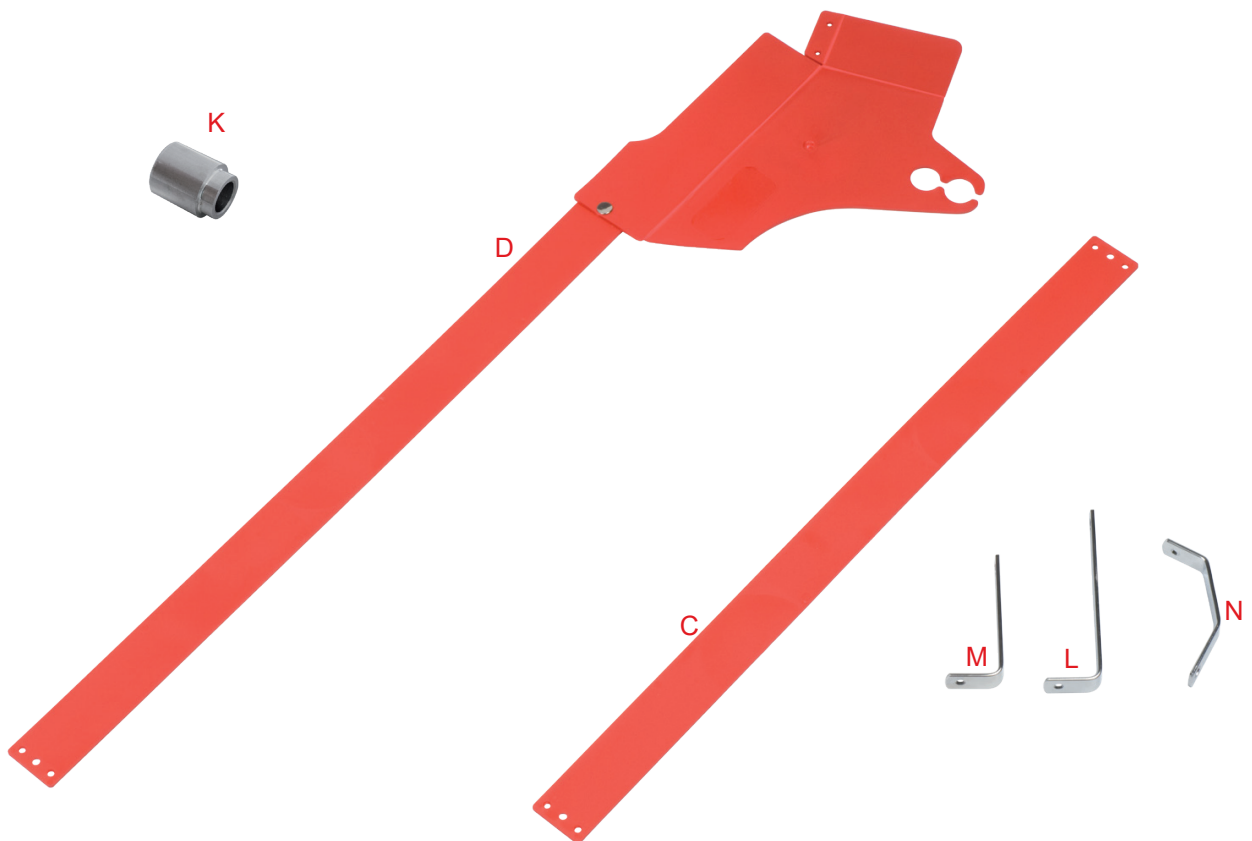

**Tav. 18** PARACATENA  
CHAIN GUARDS

Rif.	CHAIN GUARDS			¥
18			Description	Tax included
A	0042.CBKIT C *	OTK フルカハ <sup>ˆ</sup> -チェーンカ <sup>ˆ</sup> -ト <sup>ˆ</sup> KIT/ワンピ <sup>ˆ</sup> -ース	Complete integral chain guard kit	18,590
B	0042.CA *	OTK フルカハ <sup>ˆ</sup> -チェーンカ <sup>ˆ</sup> -ト <sup>ˆ</sup> ONLY	Integral chain guard	11,550
C	0041.00 *	ストレートチェーンカ <sup>ˆ</sup> -ト <sup>ˆ</sup>	"Stripe type" chain guard	1,034
D	0042.00	チェーンカ <sup>ˆ</sup> -ト <sup>ˆ</sup> TYPE-B	Chain guard with pinion protection	2,530
E	0043.C0	OTK フルカハ <sup>ˆ</sup> -チェーンカ <sup>ˆ</sup> -ト <sup>ˆ</sup> サホ <sup>ˆ</sup> -ト/MINI	One pieces Integral chain guard support Mini	1,650
F	0043.D0	OTK フルカハ <sup>ˆ</sup> -チェーンカ <sup>ˆ</sup> -ト <sup>ˆ</sup> サホ <sup>ˆ</sup> -ト/ワンピ <sup>ˆ</sup> -ース	One pieces Integral chain guard support	3,740
G	0043.C1	OTK フルカハ <sup>ˆ</sup> -チェーンカ <sup>ˆ</sup> -ト <sup>ˆ</sup> サホ <sup>ˆ</sup> -トワッシャ <sup>ˆ</sup> -	Fixing bush for integral chain guard	946
H	V.TB6X16	ホ <sup>ˆ</sup> ˆタンスクリュー 6X16	TB screw 6x16 mm	55
I	R.P.6X18	ワッシャ <sup>ˆ</sup> - D.6x18	Washer Ø 6x18x1 mm	11
J	D.M6A.B.	セルフロックナットM6 (ナイロン)	A.B. nut M6	22
K	0086.001	チェーンカ <sup>ˆ</sup> -ト <sup>ˆ</sup> スヘ <sup>ˆ</sup> -サー	Spacer busher	759
L	0043.00	チェーンカ <sup>ˆ</sup> -ト <sup>ˆ</sup> サホ <sup>ˆ</sup> -ト 130mm	Chain guard support L.130 mm	2,310
M	0043.0A	チェーンカ <sup>ˆ</sup> -ト <sup>ˆ</sup> サホ <sup>ˆ</sup> -ト 90mm	Chain guard support L.90 mm	2,310
N	0043.A0	チェーンカ <sup>ˆ</sup> -ト <sup>ˆ</sup> サホ <sup>ˆ</sup> -ト KZ	Chain guard support L.130 mm for chassis with gear shift	1,980