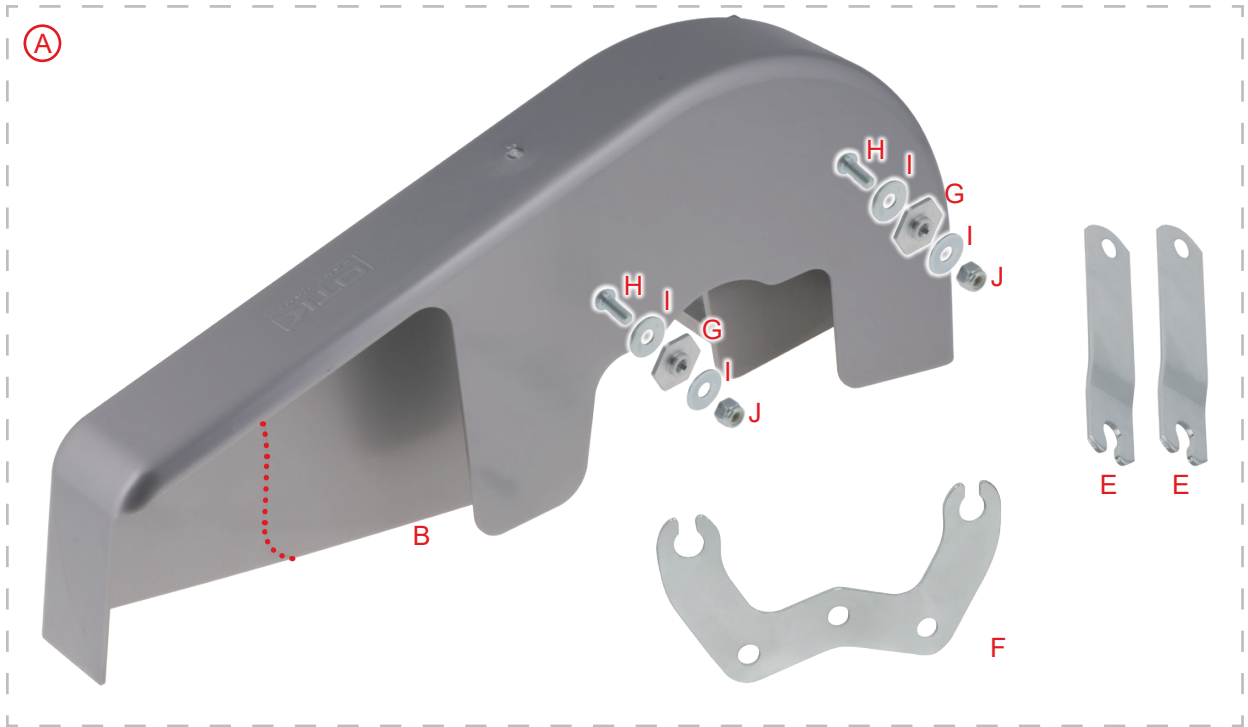

**Tav. 18** PARACATENA  
CHAIN GUARDS

Rif.	CHAIN GUARDS			¥
18			Description	Tax included
A	0042.CBKIT C *	OTK フルカハ <sup>ˆ</sup> -チェーンカ <sup>ˆ</sup> -ト <sup>ˆ</sup> KIT/ワンピ <sup>ˆ</sup> -ース	Complete integral chain guard kit	18,590
B	0042.CA *	OTK フルカハ <sup>ˆ</sup> -チェーンカ <sup>ˆ</sup> -ト <sup>ˆ</sup> ONLY	Integral chain guard	11,550
C	0041.00 *	ストレートチェーンカ <sup>ˆ</sup> -ト <sup>ˆ</sup>	"Stripe type" chain guard	1,034
D	0042.00	チェーンカ <sup>ˆ</sup> -ト <sup>ˆ</sup> TYPE-B	Chain guard with pinion protection	2,530
E	0043.C0	OTK フルカハ <sup>ˆ</sup> -チェーンカ <sup>ˆ</sup> -ト <sup>ˆ</sup> サホ <sup>ˆ</sup> -ト/MINI	One pieces Integral chain guard support Mini	1,650
F	0043.D0	OTK フルカハ <sup>ˆ</sup> -チェーンカ <sup>ˆ</sup> -ト <sup>ˆ</sup> サホ <sup>ˆ</sup> -ト/ワンピ <sup>ˆ</sup> -ース	One pieces Integral chain guard support	3,740
G	0043.C1	OTK フルカハ <sup>ˆ</sup> -チェーンカ <sup>ˆ</sup> -ト <sup>ˆ</sup> サホ <sup>ˆ</sup> -トワッシャ <sup>ˆ</sup> -	Fixing bush for integral chain guard	946
H	V.TB6X16	ホ <sup>ˆ</sup> ˆタンスクリュー 6X16	TB screw 6x16 mm	55
I	R.P.6X18	ワッシャ <sup>ˆ</sup> - D.6x18	Washer Ø 6x18x1 mm	11
J	D.M6A.B.	セルフロックナットM6 (ナイロン)	A.B. nut M6	22
K	0086.001	チェーンカ <sup>ˆ</sup> -ト <sup>ˆ</sup> スヘ <sup>ˆ</sup> -サー	Spacer busher	759
L	0043.00	チェーンカ <sup>ˆ</sup> -ト <sup>ˆ</sup> サホ <sup>ˆ</sup> -ト 130mm	Chain guard support L.130 mm	2,310
M	0043.0A	チェーンカ <sup>ˆ</sup> -ト <sup>ˆ</sup> サホ <sup>ˆ</sup> -ト 90mm	Chain guard support L.90 mm	2,310
N	0043.A0	チェーンカ <sup>ˆ</sup> -ト <sup>ˆ</sup> サホ <sup>ˆ</sup> -ト KZ	Chain guard support L.130 mm for chassis with gear shift	1,980