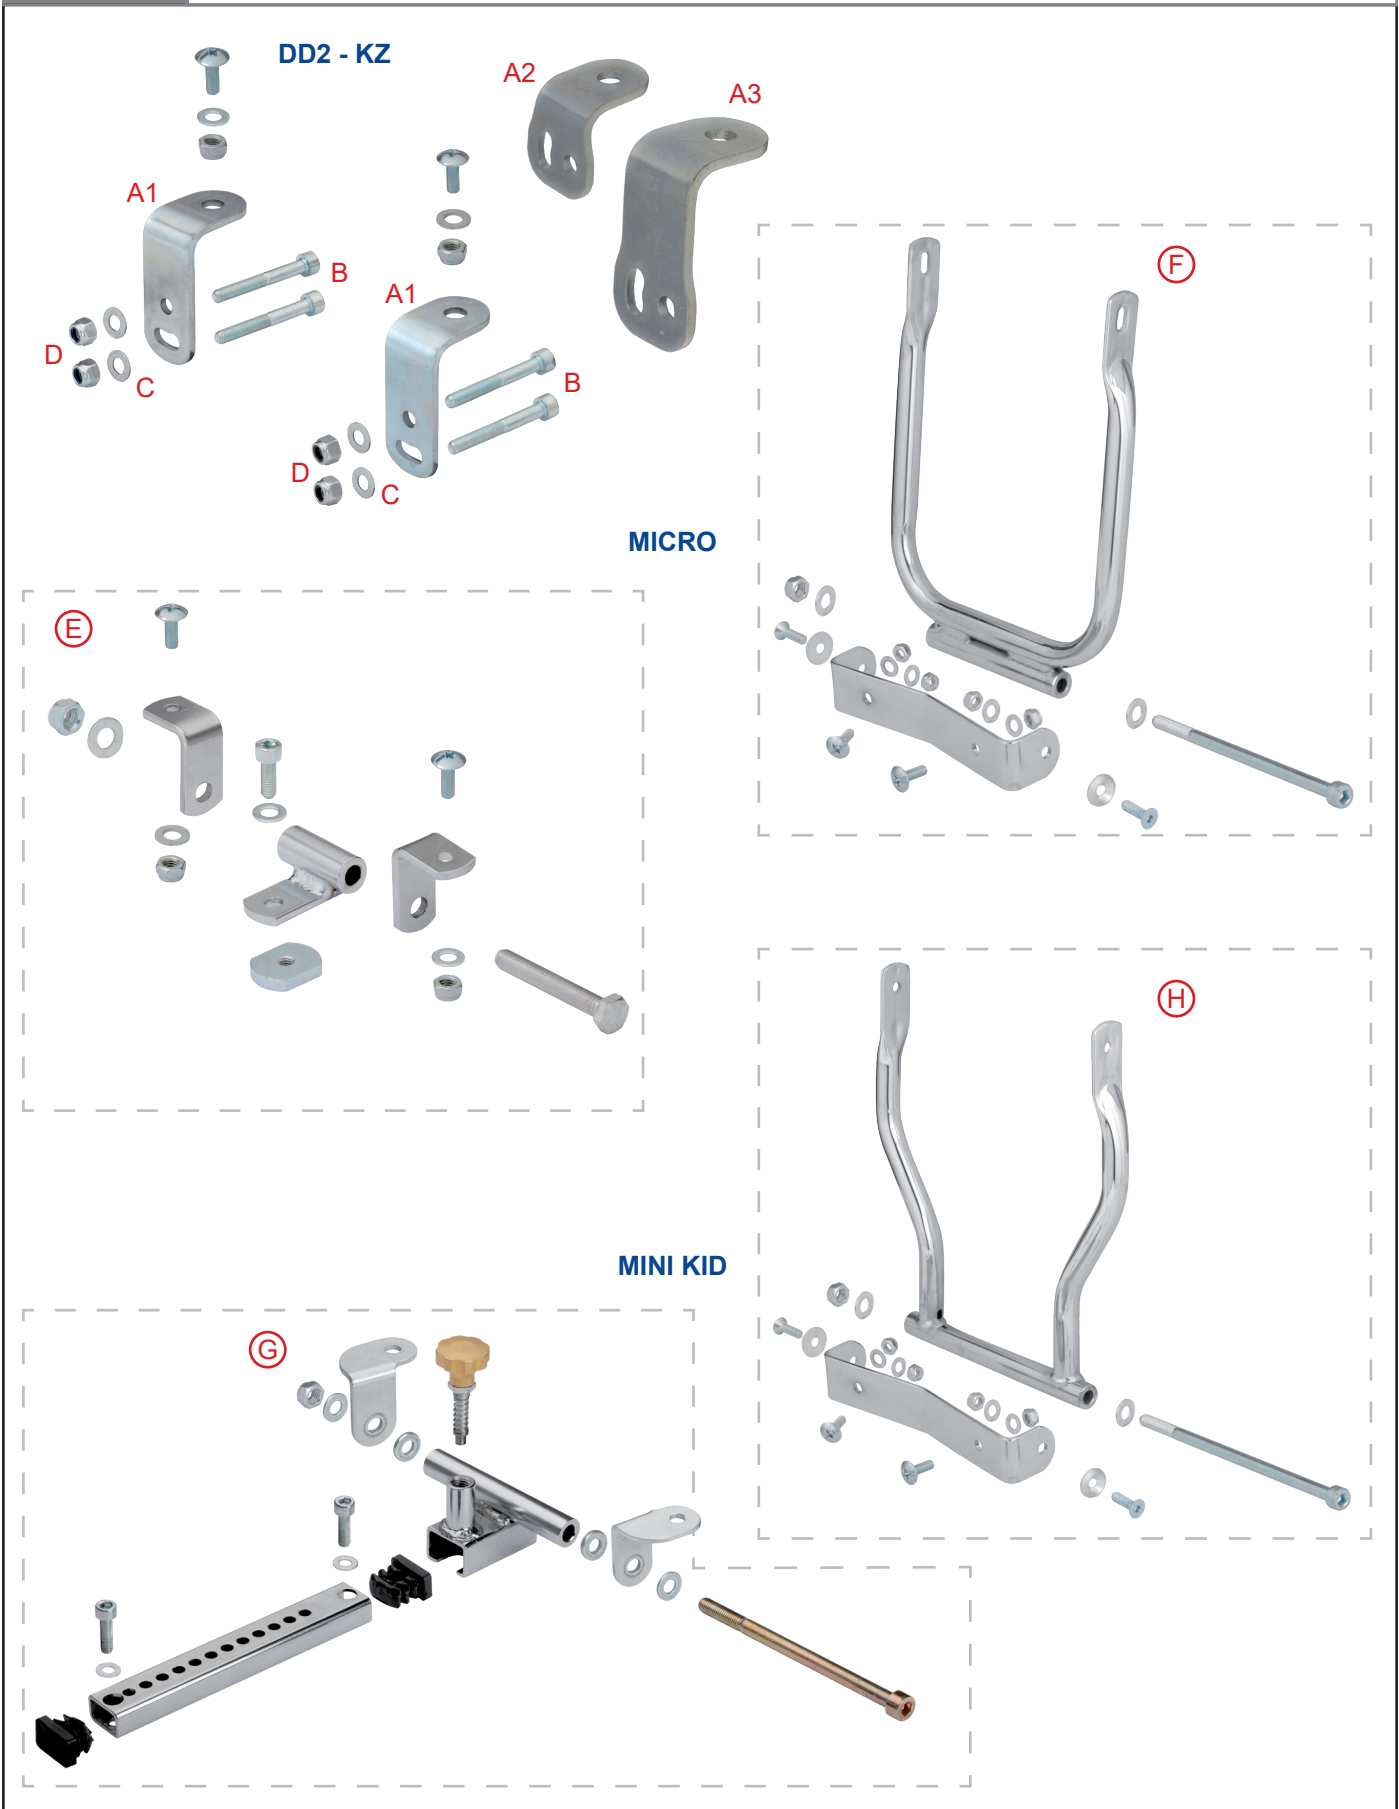

Tav. 16b SUPPORTI SEDILE
SEAT SUPPORTS

Rif.		SEAT'S SUPPORTS		¥
16b			Description	Tax included
A1	0237.C0	フロントシートサポート KZ-OK	Front seat support Kit for DD2 - KZ - OK	2,420
A2	0237.BA	フロントシートサポート 24mm	Front seat support L. 24 mm	2,530
A3	0237.BAA	フロントシートサポート 42mm	Front seat support L. 42 mm	2,530
B	V.TCE6X45	キャップボルト 6X45	TCEI screw 6x45 mm	66
C	R.P.6X12	ワッシャー D.6x12	Washer Ø 6,3x12,5x1 mm	22
D	D.M6A.A.	Dado M6 A.A.	A.A. nut M6	0
E	0242.BAKIT	シートサポート/F MICRO	Front support kit for Micro seat	8,030
F	0242.BBKIT	シートサポート/R MICRO	Rear support kit for Micro seat	11,660
G	0242.C0KIT	Kit supporto anteriore sedile Mini Kid	Front seat support Kit for Mini Kid	0
H	0242.C6	Supporto sedile posteriore Mini Kid	Rear seat support Kit for Mini Kid	0