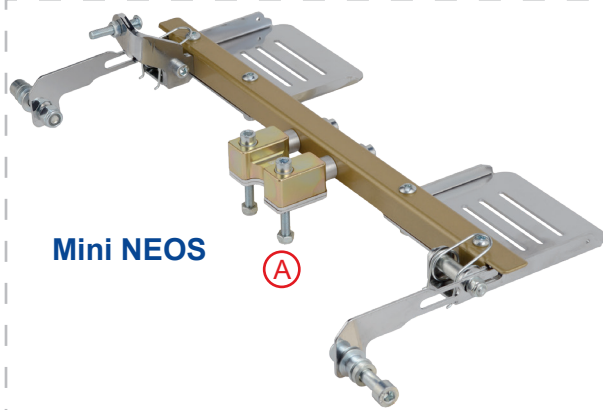

Tav. 13 PEDALIERA ARRETRATA MINI
MINI RUDDER PEDALS

Mini NEOS

Mini ROOKIE EV

Rif.	MINI RUDDER PEDALS		¥
13		Description	Tax included
A	0010.00EAKIT	ラダーペダル Kit NEOSスチール	Complete rudder pedals for Mini NEOS 37,180
B	0010.00EBKIT	ラダーペダル Kit Rookie EV スチール	Complete rudder pedals for Mini Rookie EV 37,180
C	0010.00B2	サポートフットサポート	Support for adjustable footrest 8,030
D	0010.00B2A	フットサポートスパーサー2mm	Support for adjustable footrest 2 mm 935
E	0010.00B2B	フットサポートスパーサー5mm	Support for adjustable footrest 5 mm 1,210
F	0010.00B3	フットサポートスパーサー 10mm	Spacer 10 mm 1,540
G	0010.00B4	フットサポートスパーサー 5mm	Spacer 5 mm 1,320
H	0010.00EB6DX	セーフティプレート MINI/R	Safety plate for Mini Kart rudder pedals 132,5 mm DX 4,180
I	0010.00EB6SX	セーフティプレート MINI/L	Safety plate for Mini Kart rudder pedals 132,5 mm SX 4,180
J	0010.00E3	アクセルロックプレート MINI	Accelerator locking plate for Mini Kart rudder pedals 4,180
K	0010.00E5	ペダルブッシュ MINI	Bush for Mini Kart rudder pedals 649
L	0010.00EA1	ペダルサポート MINI	Mini Kart rudder pedals support 2,640
M	0010.00EA2	アクセルペダルプレート MINI	Accelerator pedal plate for Mini Kart rudder pedals 3,850
N	0010.00EA3	ブレーキペダルプレート CADET	Braking pedal plate for Mini Kart rudder pedals 3,850
O	0010.00EA6	セーフティプレート MINI	Safety plate for Mini Kart rudder pedals 4,180
P	0016.FE	ペダルスプリング MINI ruddesr	Mini rudder pedal's spring 1,760
Q	0017.001	ペダルスクリュースパーサー	Pedal screw spacer 1,089
R	0118.200	マスターシリンダーロッド 200 mm	Brake pump control rod L.200 mm 2,970
S	0118.240	マスターシリンダーロッド 240 mm	Brake pump control rod L.240 mm 2,970
W	0226.01	リアアプリーキキャリバーサポートスパーサー ROOKIE	Bush spacer 891
X	D.M6	ナット M6	Nut M6 11
Y	D.M6A.B.	セルフロックナットM6 (ナイロン)	A.B. nut M6 22
Z	D.M8A.B.		A.B. nut M8 33
AA	R.P.6X11	ワッシャー D.6x11x1,5mm	Washer Ø 6,4x11x1,5 mm 11
AB	R.P.8X12	ワッシャー D.8X12	Washer Ø 8x12x2 mm 11
AC	V.TB6X30	ボタンスクリュー 6X30	TB screw 6x30 mm 99
AD	V.TB6X35	ボタンスクリュー 6X35	TB screw 6x35 mm 99
AE	V.TCE6X40	キャップボルト 6X40	TCEI screw 6x40 mm 55
AF	V.TCE6X45	キャップボルト 6X45	TCEI screw 6x45 mm 66
AG	V.TCE6X50	キャップボルト 6X50	TCEI screw 6x50 mm 77
AH	V.TCE8X45	キャップボルト 8X45	TCEI screw 8x45 mm 99