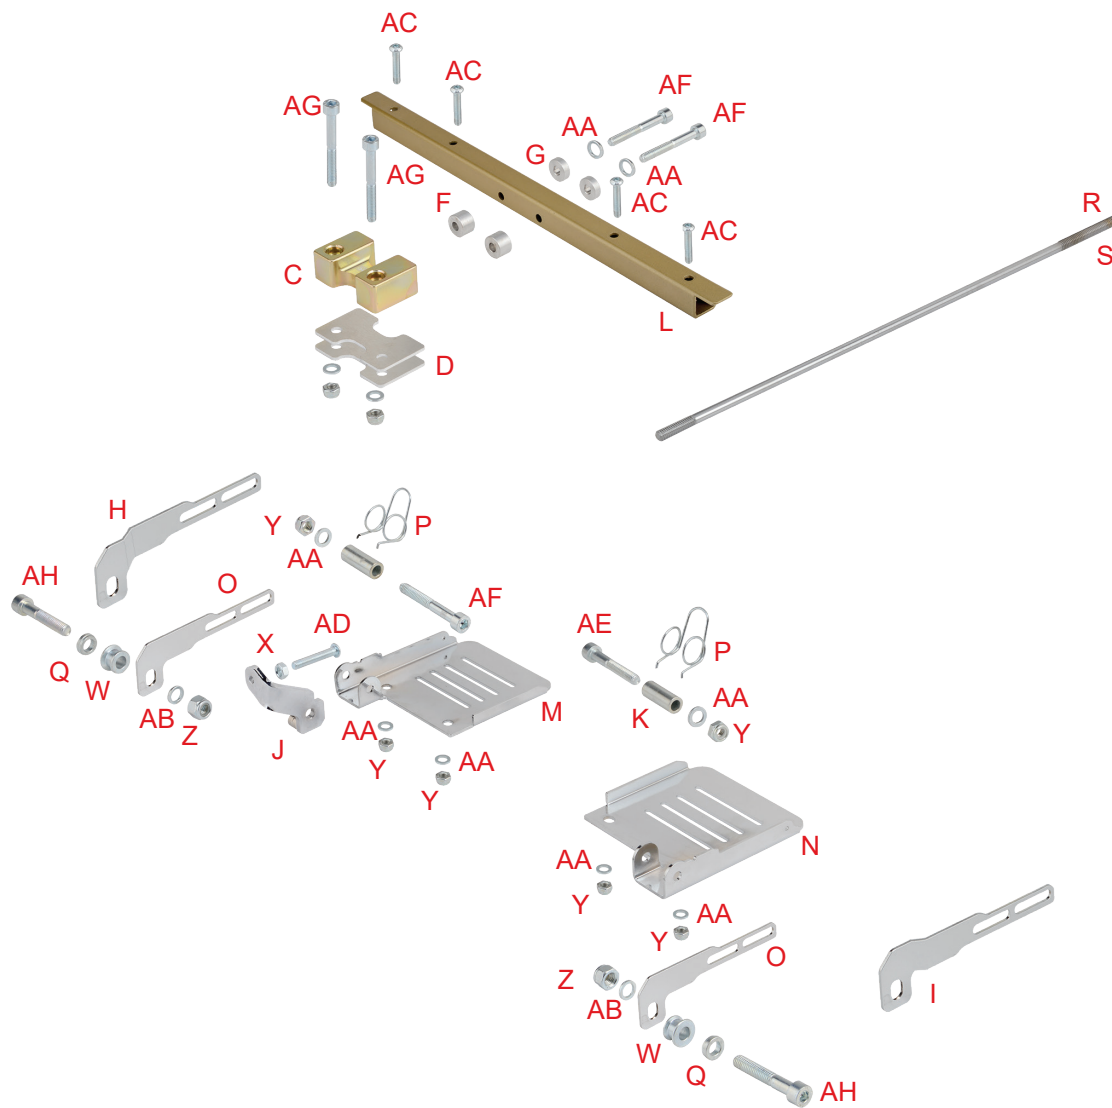

Tav. 13 PEDALIERA ARRETRATA MINI
MINI RUDDER PEDALS

Mini NEOS

Mini ROOKIE EV

Rif.	MINI RUDDER PEDALS		¥
13		Description	Tax included
A	0010.00EAKIT	ラダーペダル Kit NEOSスチール	Complete rudder pedals for Mini NEOS 37,180
B	0010.00EBKIT	ラダーペダル Kit Rookie EV スチール	Complete rudder pedals for Mini Rookie EV 37,180
C	0010.00B2	サポートフットサポート	Support for adjustable footrest 8,030
D	0010.00B2A	フットサポートスパーサー2mm	Support for adjustable footrest 2 mm 935
E	0010.00B2B	フットサポートスパーサー5mm	Support for adjustable footrest 5 mm 1,210
F	0010.00B3	フットサポートスパーサー 10mm	Spacer 10 mm 1,540
G	0010.00B4	フットサポートスパーサー 5mm	Spacer 5 mm 1,320
H	0010.00EB6DX	セーフティプレート MINI/R	Safety plate for Mini Kart rudder pedals 132,5 mm DX 4,180
I	0010.00EB6SX	セーフティプレート MINI/L	Safety plate for Mini Kart rudder pedals 132,5 mm SX 4,180
J	0010.00E3	アクセルロックプレート MINI	Accelerator locking plate for Mini Kart rudder pedals 4,180
K	0010.00E5	ペダルブッシュ MINI	Bush for Mini Kart rudder pedals 649
L	0010.00EA1	ペダルサポート MINI	Mini Kart rudder pedals support 2,640
M	0010.00EA2	アクセルペダルプレート MINI	Accelerator pedal plate for Mini Kart rudder pedals 3,850
N	0010.00EA3	ブレーキペダルプレート CADET	Braking pedal plate for Mini Kart rudder pedals 3,850
O	0010.00EA6	セーフティプレート MINI	Safety plate for Mini Kart rudder pedals 4,180
P	0016.FE	ペダルスプリング MINI ruddesr	Mini rudder pedal's spring 1,760
Q	0017.001	ペダルスクリュースパーサー	Pedal screw spacer 1,089
R	0118.200	マスターシリンダーロッド 200 mm	Brake pump control rod L.200 mm 2,970
S	0118.240	マスターシリンダーロッド 240 mm	Brake pump control rod L.240 mm 2,970
W	0226.01	リアアプリーキキャリバーサポートスパーサー ROOKIE	Bush spacer 891
X	D.M6	ナット M6	Nut M6 11
Y	D.M6A.B.	セルフロックナットM6 (ナイロン)	A.B. nut M6 22
Z	D.M8A.B.		A.B. nut M8 33
AA	R.P.6X11	ワッシャー D.6x11x1,5mm	Washer Ø 6,4x11x1,5 mm 11
AB	R.P.8X12	ワッシャー D.8X12	Washer Ø 8x12x2 mm 11
AC	V.TB6X30	ボタンスクリュー 6X30	TB screw 6x30 mm 99
AD	V.TB6X35	ボタンスクリュー 6X35	TB screw 6x35 mm 99
AE	V.TCE6X40	キャップボルト 6X40	TCEI screw 6x40 mm 55
AF	V.TCE6X45	キャップボルト 6X45	TCEI screw 6x45 mm 66
AG	V.TCE6X50	キャップボルト 6X50	TCEI screw 6x50 mm 77
AH	V.TCE8X45	キャップボルト 8X45	TCEI screw 8x45 mm 99