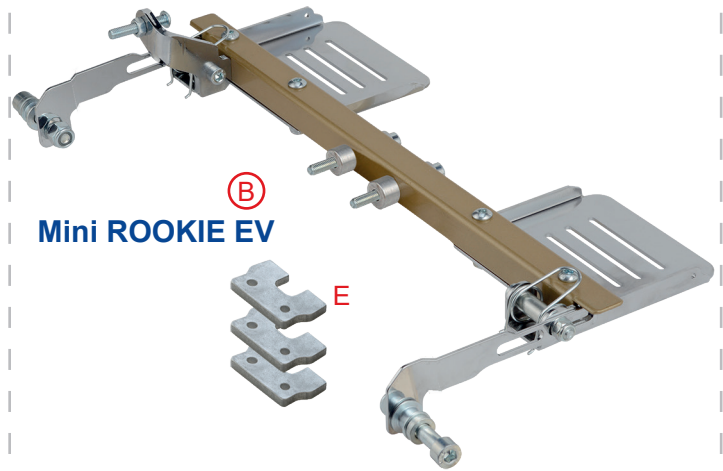

Tav. 13 PEDALIERA ARRETRATA MINI
MINI RUDDER PEDALS

Mini NEOS

Mini ROOKIE EV

Rif.	MINI RUDDER PEDALS		¥
13		Description	Tax included
A	0010.00EAKIT	ラダーペダル Kit NEOSスチール	Complete rudder pedals for Mini NEOS 37,180
B	0010.00EBKIT	ラダーペダル Kit Rookie EV スチール	Complete rudder pedals for Mini Rookie EV 37,180
C	0010.00B2	サポートフットサポート	Support for adjustable footrest 8,030
D	0010.00B2A	フットサポートスパーサー2mm	Support for adjustable footrest 2 mm 935
E	0010.00B2B	フットサポートスパーサー5mm	Support for adjustable footrest 5 mm 1,210
F	0010.00B3	フットサポートスパーサー 10mm	Spacer 10 mm 1,540
G	0010.00B4	フットサポートスパーサー 5mm	Spacer 5 mm 1,320
H	0010.00EB6DX	セーフティプレート MINI/R	Safety plate for Mini Kart rudder pedals 132,5 mm DX 4,180
I	0010.00EB6SX	セーフティプレート MINI/L	Safety plate for Mini Kart rudder pedals 132,5 mm SX 4,180
J	0010.00E3	アクセルロックプレート MINI	Accelerator locking plate for Mini Kart rudder pedals 4,180
K	0010.00E5	ペダルブッシュ MINI	Bush for Mini Kart rudder pedals 649
L	0010.00EA1	ペダルサポート MINI	Mini Kart rudder pedals support 2,640
M	0010.00EA2	アクセルペダルプレート MINI	Accelerator pedal plate for Mini Kart rudder pedals 3,850
N	0010.00EA3	ブレーキペダルプレート CADET	Braking pedal plate for Mini Kart rudder pedals 3,850
O	0010.00EA6	セーフティプレート MINI	Safety plate for Mini Kart rudder pedals 4,180
P	0016.FE	ペダルスプリング MINI ruddesr	Mini rudder pedal's spring 1,760
Q	0017.001	ペダルスクリュースパーサー	Pedal screw spacer 1,089
R	0118.200	マスターシリンダーロッド 200 mm	Brake pump control rod L.200 mm 2,970
S	0118.240	マスターシリンダーロッド 240 mm	Brake pump control rod L.240 mm 2,970
W	0226.01	リアアプリーキキャリバーサポートスパーサー ROOKIE	Bush spacer 891
X	D.M6	ナット M6	Nut M6 11
Y	D.M6A.B.	セルフロックナットM6 (ナイロン)	A.B. nut M6 22
Z	D.M8A.B.		A.B. nut M8 33
AA	R.P.6X11	ワッシャー D.6x11x1,5mm	Washer Ø 6,4x11x1,5 mm 11
AB	R.P.8X12	ワッシャー D.8X12	Washer Ø 8x12x2 mm 11
AC	V.TB6X30	ボタンスクリュー 6X30	TB screw 6x30 mm 99
AD	V.TB6X35	ボタンスクリュー 6X35	TB screw 6x35 mm 99
AE	V.TCE6X40	キャップボルト 6X40	TCEI screw 6x40 mm 55
AF	V.TCE6X45	キャップボルト 6X45	TCEI screw 6x45 mm 66
AG	V.TCE6X50	キャップボルト 6X50	TCEI screw 6x50 mm 77
AH	V.TCE8X45	キャップボルト 8X45	TCEI screw 8x45 mm 99