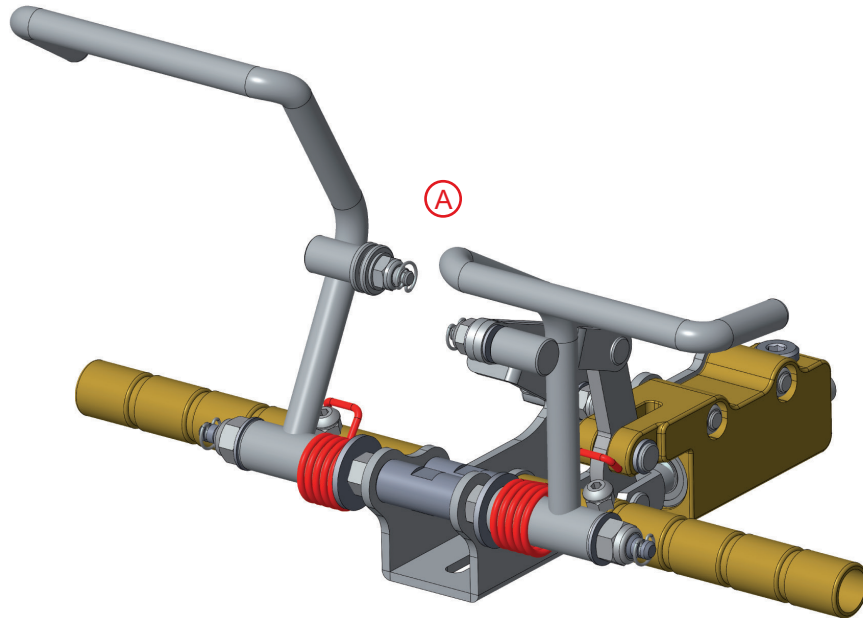

Tav. 10 **PEDALIERA MINI KID**
MINI KID PEDALS

Rif.	MINI KID PEDAL		¥
10		Description	Tax included
A	0010.F0KIT	Pedali Mini Kid Completa	Complete rudder pedals for Mini Kid 0
B	0010.F01	Poggiapiedi Mini Kid	Footrest for Mini Kid 7,810
C	0010.F1	Supporto pedaliera Mini Kid	Rudder pedals support 5,500
D	0010.F2	Distanziale Pedali mini Kid	Pedal spacer for Mini Kid 1,320
E	0014.F01	Pedale Acceleratore Mini Kid	Accelerator Pedal 17,490
F	0015.F01	Pedale Freno Mini Kid	Brake pedal 17,050
G	0016.FA	Molla pedale acceleratore Mini Kid	Accelerator Pedal spring 2,970
H	0016.FB	Molla pedale freno Mini Kid	Brake pedal spring 2,970
I	0017.F0	Perno pedale pedaliera Mini Kid	Rudder pedal screw 3,520
J	0116.E8	Piolo registro pinza Micro - Mini Kid	Adjuster's peg brake caliper Micro - Mini Kid 1,980
K	0209.F0	Passacavo acceleratore Mini Kid	Accelerator cable sleeve 605
L	0213.00	アクサルワイヤーアジャスター	Adjuster 539
M	D.M5	ナット M5	Nut M5 11
N	D.M6A.B.	セルフロックナットM6 (ナイロン)	A.B. nut M6 22
O	D.M8	タイロッドホールジョイントナット/R	Nut M8 22
P	D.M8A.A.	ナイロンナット M8	A.A. nut M8 33
Q	R.P.6X12	ワッシャー D.6x12	Washer Ø 6,3x12,5x1 mm 22
R	R.P.8X17	ワッシャー D.8X17	Washer Ø 8x17x1 mm 22
S	R.P.8X24	Rondella Ø 8 x 24 x 2 mm	Washer Ø 8x24x2 mm 33
T	V.TB5X12	Vite TB 5 x 12	TB screw 5x12 mm 66
U	V.TCE8X90	Vite TCEI 8 x 90	TCEI screw 8x90 mm 187
V	0116.B8	ヘタルピンクリップ	Circle spring 385