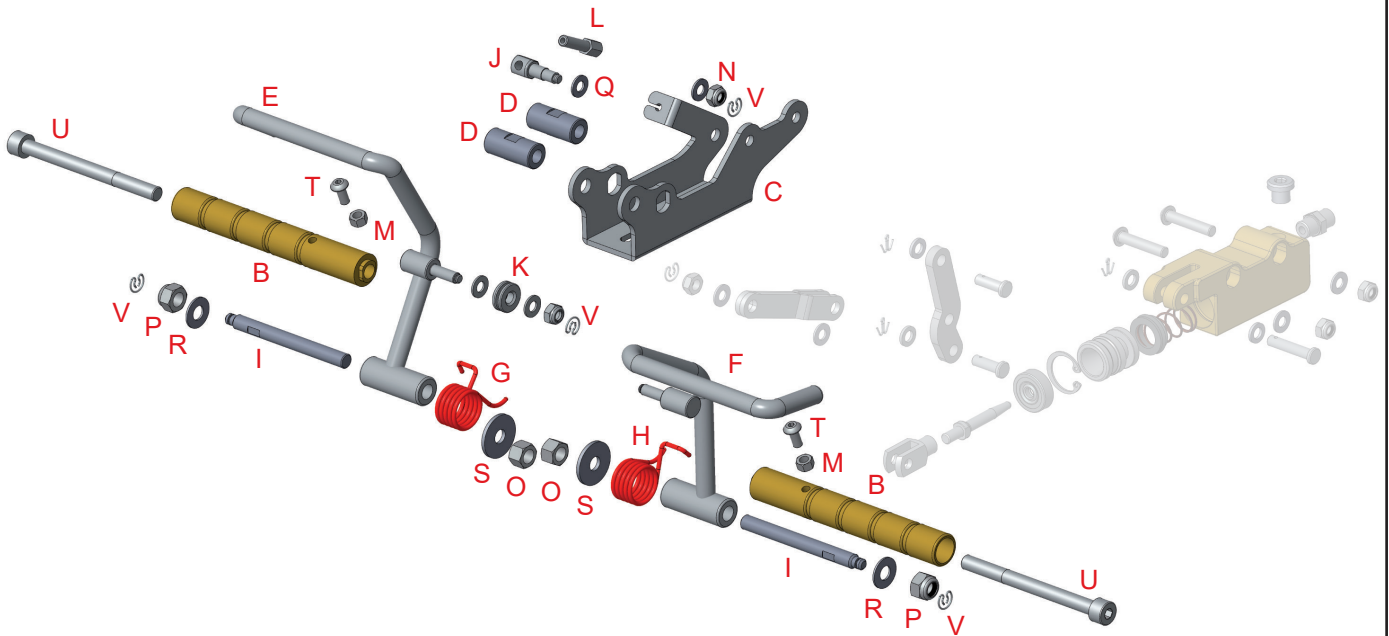

Tav. 10 **PEDALIERA MINI KID**
MINI KID PEDALS

Rif.	MINI KID PEDAL		¥
10		Description	Tax included
A	0010.F0KIT	Pedali Mini Kid Completa	Complete rudder pedals for Mini Kid 0
B	0010.F01	Poggiapiedi Mini Kid	Footrest for Mini Kid 7,810
C	0010.F1	Supporto pedaliera Mini Kid	Rudder pedals support 5,500
D	0010.F2	Distanziale Pedali mini Kid	Pedal spacer for Mini Kid 1,320
E	0014.F01	Pedale Acceleratore Mini Kid	Accelerator Pedal 17,490
F	0015.F01	Pedale Freno Mini Kid	Brake pedal 17,050
G	0016.FA	Molla pedale acceleratore Mini Kid	Accelerator Pedal spring 2,970
H	0016.FB	Molla pedale freno Mini Kid	Brake pedal spring 2,970
I	0017.F0	Perno pedale pedaliera Mini Kid	Rudder pedal screw 3,520
J	0116.E8	Piolo registro pinza Micro - Mini Kid	Adjuster's peg brake caliper Micro - Mini Kid 1,980
K	0209.F0	Passacavo acceleratore Mini Kid	Accelerator cable sleeve 605
L	0213.00	アクサルワイヤーアジャスター	Adjuster 539
M	D.M5	ナット M5	Nut M5 11
N	D.M6A.B.	セルフロックナットM6 (ナイロン)	A.B. nut M6 22
O	D.M8	タイロッドホールジョイントナット/R	Nut M8 22
P	D.M8A.A.	ナイロンナット M8	A.A. nut M8 33
Q	R.P.6X12	ワッシャー D.6x12	Washer Ø 6,3x12,5x1 mm 22
R	R.P.8X17	ワッシャー D.8X17	Washer Ø 8x17x1 mm 22
S	R.P.8X24	Rondella Ø 8 x 24 x 2 mm	Washer Ø 8x24x2 mm 33
T	V.TB5X12	Vite TB 5 x 12	TB screw 5x12 mm 66
U	V.TCE8X90	Vite TCEI 8 x 90	TCEI screw 8x90 mm 187
V	0116.B8	ヘタルピンクリップ	Circle spring 385