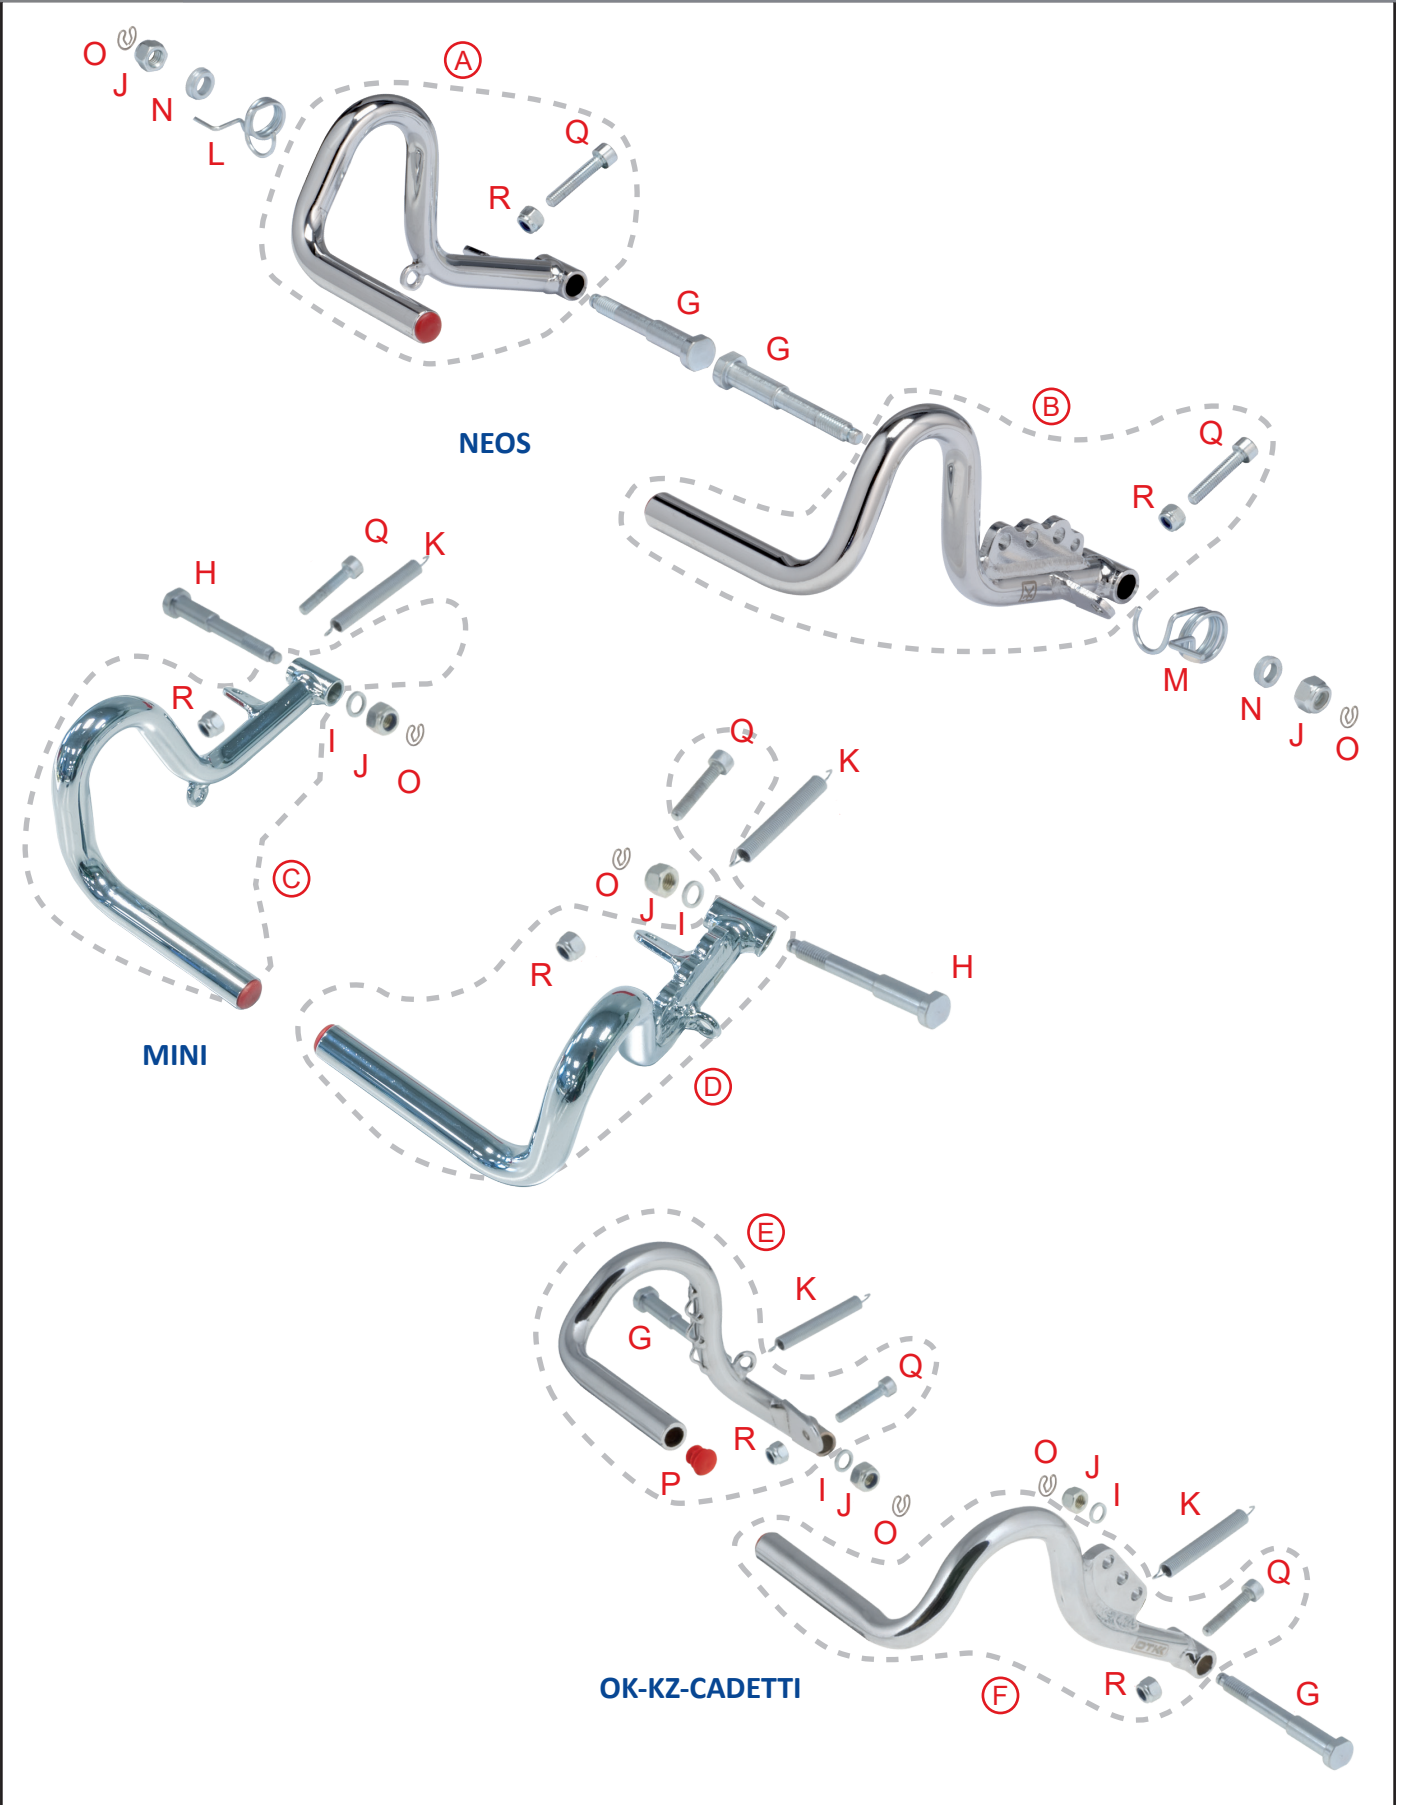

**Tav. 08** PEDALI IN ACCIAIO CROMATO  
CHROME-PLATED PEDALS

Rif.	CHROMIUM-PLATED PEDALS		¥
08		Description	Tax included
A	0014.AB	アクセルペダル NEOS	Accelerator pedal for Neos - Rookie EV 15,620
B	0015.BB	ブレーキペダル NEOS	Brake pedal for Neos - Rookie EV 15,730
C	0014.AA	アクセルペダル ROOKIE	Accelerator pedal for Mini Rookie - Nordix 14,410
D	0015.BA	ブレーキペダル ROOKIE	Brake pedal for Mini Rookie - Nordix 15,730
E	0014.00	アクセルペダルOK	Chrome-plated accelerator pedal 15,620
F	0015.00	ブレーキペダルOK	Chrome-plated hydraulic brake pedal 16,390
G	0017.B0	ペダルスクリー/SHORT NEOS/ROOKIE EV/OK	Pedal screw Neos - Rookie EV 2,970
H	0017.A0	ペダルスクリー/LONG ROOKIE/OLD	Rookie pedal screw 2,970
I	R.P.8X12	ワッシャー D.8X12	Washer Ø 8x12x2 mm 11
J	D.M8A.A.	ナイロナット M8	A.A. nut M8 33
K	0016.00	ペダルリターンスプリング	Return pedal spring Rookie - Micro 539
L	0016.FAA	アクセルリターンスプリング Neos/EV	Accelerator pedal spring Mini Neos 3,300
M	0016.FBA	ブレーキリターンスプリング Neos/EV	Brake pedal spring Mini Neos 3,300
N	0017.001	ペダルスクリー/ステアリングシャフトスパーサー D.8mm	Pedal screw spacer 1,089
O	0116.B8	ペダルピンクリップ	Circle spring 385
P	0121.00	Tappo pedale Ø 12 mm Rosso	Pedal plug Ø 12 mm Red 0
P	0121.00N	Tappo pedale Ø 12 mm Nero	Pedal plug Ø 12 mm Black 0
Q	V.TCE6X30	キャップボルト 6X30	TCEI screw 6x30 mm 44
R	D.M6A.A.	Dado M6 A.A.	A.A. nut M6 0